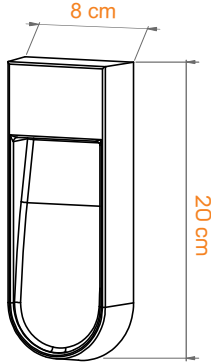

3000K-4000K-6500K

2160 LM

BL 3708

Gövde :Fırınlanmış 1. sınıf
%100 doğal ahşap

Koruma Sınıfı :IP 20

Işık Kaynağı :Mid Power Led

CRI (RA) :RA > 80

Made in
Türkiye