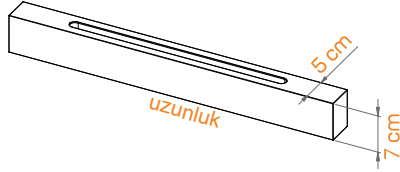

BL 3452

Gövde :Fırınlanmış 1. sınıf
%100 doğal ahşap

Koruma Sınıfı :IP 20

Işık Kaynağı :Mid Power Led

CRI (RA) :RA > 80

Made in
Türkiye

Dim Edilebilirlik,
1 ve 3 Saatlik Acil Kit,
Projeye göre özel ölçü üretim

ceviz

kestane

dışbudak

kayın

KOD	GÜÇ	IŞIK RENGİ	IŞIK AKIŞI	UZUNLUK
BL 3452- 60	21 W	3000K-4000K-6500K	2205 LM	60 cm
BL 3452- 80	28 W	3000K-4000K-6500K	2560 LM	80 cm
BL 3452-100	36 W	3000K-4000K-6500K	3780 LM	100 cm
BL 3452-120	44 W	3000K-4000K-6500K	4620 LM	120 cm
BL 3452-140	50 W	3000K-4000K-6500K	5250 LM	140 cm

Rozans Seçenekleri

BL 8040-45

BL 8040-60

*Kablo boyu ve askı aparatı 2 metredir.

Doğal ahşabın yapısı gereği % 0,5 esneme payı öngörülebileceğini, aynı cins ağaçlarda renk ve desen farklılıkları olabileceğini, doğal ahşaptan üretilen her türlü eşyaya ait bu özelliklerin aslında ahşabın estetiğinin asıl nedenleri olduğunu lütfen dikkate alınız...