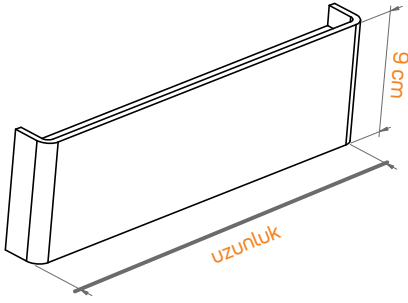

BL 3801

Gövde :Fırınlanmış 1. sınıf
%100 doğal ahşap

Koruma Sınıfı :IP 20

Işık Kaynağı :Mid Power Led

CRI (RA) :RA > 80

Made in
Türkiye