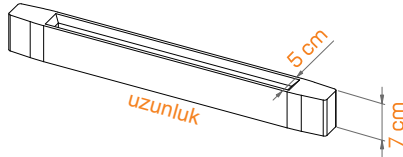

BL 3454

Gövde :Fırınlanmış 1. sınıf
%100 doğal ahşap

Koruma Sınıfı :IP 20

Işık Kaynağı :Mid Power Led

CRI (RA) :RA > 80

Made in
Türkiye

Dim Edilebilirlik,
1 ve 3 Saatlik Acil Kit,
Projeye göre özel ölçü üretim

ceviz

kestane

dişbudak

kayın

KOD	GÜÇ	IŞIK RENGİ	IŞIK AKIŞI	UZUNLUK
BL 3454- 60	21 W	3000K-4000K-6500K	2205 LM	60 cm
BL 3454- 80	28 W	3000K-4000K-6500K	2560 LM	80 cm
BL 3454-100	36 W	3000K-4000K-6500K	3780 LM	100 cm
BL 3454-120	44 W	3000K-4000K-6500K	4620 LM	120 cm
BL 3454-140	50 W	3000K-4000K-6500K	5250 LM	140 cm

Rozans Seçenekleri

BL 8040-45 | 29,00 $

BL 8040-60 | 36,00 $

*Kablo boyu ve askı aparatı 2 metredir.

Doğal ahşabın yapısı gereği % 0,5 esneme payı öngörülebileceğini, aynı cins ağaçlarda renk ve desen farklılıkları olabileceğini, doğal ahşaptan üretilen her türlü eşyaya ait bu özelliklerin aslında ahşabın estetiğinin asıl nedenleri olduğunu lütfen dikkate alın...