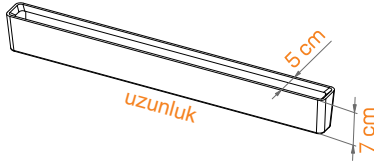

BL 3451

Gövde :Fırınlanmış 1. sınıf
%100 doğal ahşap

Koruma Sınıfı :IP 20

Işık Kaynağı :Mid Power Led

CRI (RA) :RA > 80

Made in
Türkiye

Dim Edilebilirlik,
1 ve 3 Saatlik Acil Kit,
Projeye göre özel ölçü üretim

ceviz

kestane

dişbudak

kayın

KOD	GÜÇ	IŞIK RENGİ	IŞIK AKIŞI	UZUNLUK
BL 3451- 60	21 W	3000K-4000K-6500K	2205 LM	60 cm
BL 3451- 80	28 W	3000K-4000K-6500K	2560 LM	80 cm
BL 3451-100	36 W	3000K-4000K-6500K	3780 LM	100 cm
BL 3451-120	44 W	3000K-4000K-6500K	4620 LM	120 cm
BL 3451-140	50 W	3000K-4000K-6500K	5250 LM	140 cm

Rozans Seçenekleri

BL 8040-45

BL 8040-60

*Kablo boyu ve askı aparatı 2 metredir.

Doğal ahşabın yapısı gereği % 0,5 esneme payı öngörülebileceğini, aynı cins ağaçlarda renk ve desen farklılıkları olabileceğini, doğal ahşaptan üretilen her türlü eşyaya ait bu özelliklerin aslında ahşabın estetiğinin asıl nedenleri olduğunu lütfen dikkate alınız...