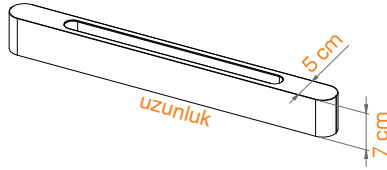

BL 3453

Gövde :Fırınlanmış 1. sınıf
%100 doğal ahşap

Koruma Sınıfı :IP 20

Işık Kaynağı :Mid Power Led

CRI (RA) :RA > 80

Made in
Türkiye

Dim Edilebilirlik,
1 ve 3 Saatlik Acil Kit,
Projeye göre özel ölçü üretim

ceviz

kestane

dişbudak

kayın

KOD	GÜÇ	IŞIK RENGİ	IŞIK AKIŞI	UZUNLUK
BL 3453- 60	21 W	3000K-4000K-6500K	2205 LM	60 cm
BL 3453- 80	28 W	3000K-4000K-6500K	2560 LM	80 cm
BL 3453-100	36 W	3000K-4000K-6500K	3780 LM	100 cm
BL 3453-120	44 W	3000K-4000K-6500K	4620 LM	120 cm
BL 3453-140	50 W	3000K-4000K-6500K	5250 LM	140 cm

Rozans Seçenekleri

BL 8040-45

BL 8040-60

*Kablo boyu ve askı aparatı 2 metredir.

Doğal ahşabın yapısı gereği % 0,5 esneme payı öngörülebileceğini, aynı cins ağaçlarda renk ve desen farklılıkları olabileceğini ,doğal ahşaptan üretilen her türlü eşyaya ait bu özelliklerin aslında ahşabın estetiğinin asıl nedenleri olduğunu lütfen dikkate alınız...