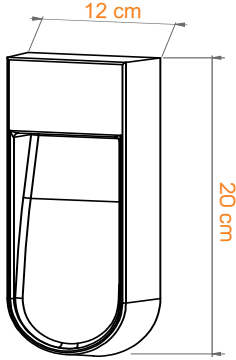

BL 3709

Gövde :Fırınlanmış 1. sınıf
%100 doğal ahşap

Koruma Sınıfı :IP 20

Işık Kaynağı :Mid Power Led

CRI (RA) :RA > 80

Made in
Türkiye