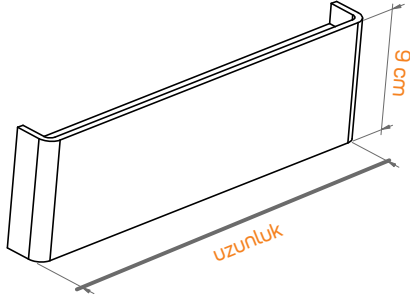

810 LM

BL 3800

Gövde :Fırınlanmış 1. sınıf
%100 doğal ahşap

Koruma Sınıfı :IP 20

Işık Kaynağı :Mid Power Led

CRI (RA) :RA > 80

Made in
Türkiye

Projeye göre özel ölçü üretim