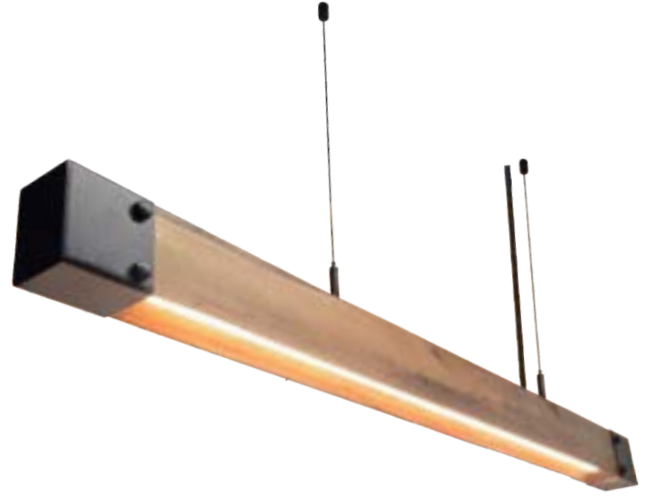

BL 3458

Gövde :Fırınlanmış 1. sınıf
%100 doğal ahşap

Koruma Sınıfı :IP 20

Işık Kaynağı :Mid Power Led

CRI (RA) :RA > 80

Made in
Türkiye

Dim Edilebilirlik,
1 ve 3 Saatlik Acil Kit,
Projeye göre özel ölçü üretim