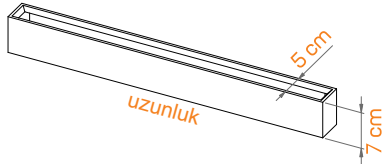

Made in
Türkiye

Dim Edilebilirlik,
1 ve 3 Saatlik Acil Kit,
Projeye göre özel ölçü üretim

ceviz

kestane

dişbudak

kayın

KOD	GÜÇ	IŞIK RENGİ	IŞIK AKIŞI	UZUNLUK
BL 3448- 60	21 W	3000K-4000K-6500K	2205 LM	60 cm
BL 3448- 80	28 W	3000K-4000K-6500K	2560 LM	80 cm
BL 3448-100	36 W	3000K-4000K-6500K	3780 LM	100 cm
BL 3448-120	44 W	3000K-4000K-6500K	4620 LM	120 cm
BL 3448-140	50 W	3000K-4000K-6500K	5250 LM	140 cm