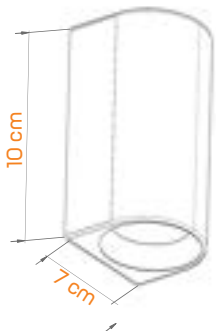

BL 3805

Gövde :Fırınlanmış 1. sınıf
%100 doğal ahşap

Koruma Sınıfı :IP 20

Işık Kaynağı :GU-10 Led Ampul

CRI (RA) :RA > 80

Made in
Türkiye

Dim edilebilirlik
Projeye göre özel ölçü üretim

*Ampul dahil olarak fiyatlandırılmıştır.

ceviz

kestane

dışbudak

kayın

KOD

BL 3805

GÜÇ

10 W

IŞIK RENGİ

3000K-4000K-6500K

IŞIK AKIŞI

900 LM