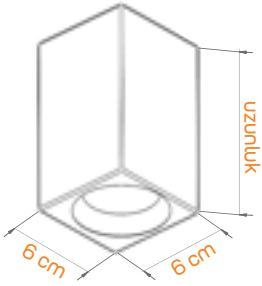

BL 3904

Gövde :Fırınlanmış 1. sınıf
%100 doğal ahşap

Koruma Sınıfı :IP 20

Işık Kaynağı :GU-10 Led Ampul

CRI (RA) :RA > 80

Made in
Türkiye

Dim edilebilirlik
Projeye göre özel ölçü üretim

*Ampul dahil olarak fiyatlandırılmıştır.

ceviz

kestane

dişbudak

kayın

KOD	GÜÇ	IŞIK RENGİ	IŞIK AKIŞI	YÜKSEKLİK
BL 3904-10	5 W	3000K-4000K-6500K	450 LM	10 cm
BL 3904-20	5 W	3000K-4000K-6500K	450 LM	20 cm
BL 3904-30	5 W	3000K-4000K-6500K	450 LM	30 cm
BL 3904-40	5 W	3000K-4000K-6500K	450 LM	40 cm