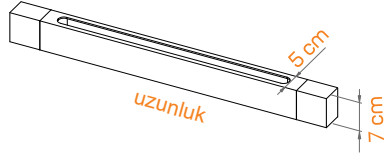

BL 3458

Gövde :Fırınlanmış 1. sınıf
%100 doğal ahşap

Koruma Sınıfı :IP 20

Işık Kaynağı :Mid Power Led

CRI (RA) :RA > 80

Made in
Türkiye

Dim Edilebilirlik,
1 ve 3 Saatlik Acil Kit,
Projeye göre özel ölçü üretim

ceviz

kestane

dışbudak

kayın

KOD	GÜÇ	IŞIK RENGİ	IŞIK AKIŞI	UZUNLUK
BL 3458- 60	21 W	3000K-4000K-6500K	2205 LM	60 cm
BL 3458- 80	28 W	3000K-4000K-6500K	2560 LM	80 cm
BL 3458-100	36 W	3000K-4000K-6500K	3780 LM	100 cm
BL 3458-120	44 W	3000K-4000K-6500K	4620 LM	120 cm
BL 3458-140	50 W	3000K-4000K-6500K	5250 LM	140 cm

Rozans Seçenekleri

BL 8040-45

BL 8040-60

*Kablo boyu ve askı aparatı 2 metredir.

Doğal ahşabın yapısı gereği % 0,5 esneme payı öngörülebileceğini, aynı cins ağaçlarda renk ve desen farklılıkları olabileceğini, doğal ahşaptan üretilen her türlü eşyaya ait bu özelliklerin aslında ahşabın estetiğinin asıl nedenleri olduğunu lütfen dikkate alınız...