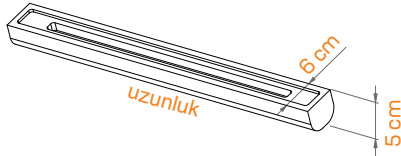

BL 3462

Gövde :Fırınlanmış 1. sınıf
%100 doğal ahşap

Koruma Sınıfı :IP 20

Işık Kaynağı :Mid Power Led

CRI (RA) :RA > 80

Made in
Türkiye