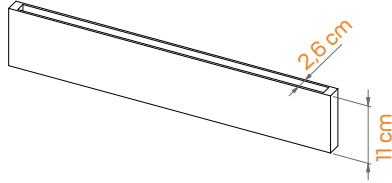

BL 3460

Gövde :Fırınlanmış 1. sınıf
%100 doğal ahşap

Koruma Sınıfı :IP 20

Işık Kaynağı :Mid Power Led

CRI (RA) :RA > 80

Made in
Türkiye

Dim Edilebilirlik,
1 ve 3 Saatlik Acil Kit,
Projeye göre özel ölçü üretim

ceviz

kestane

dışbudak

kayın

KOD	GÜÇ	IŞIK RENGİ	IŞIK AKIŞI	UZUNLUK
BL 3460- 60	15 W	3000K-4000K-6500K	1570 LM	60 cm
BL 3460- 80	20 W	3000K-4000K-6500K	2100 LM	80 cm
BL 3460-100	25 W	3000K-4000K-6500K	2625 LM	100 cm
BL 3460-120	30 W	3000K-4000K-6500K	3150 LM	120 cm
BL 3460-140	35 W	3000K-4000K-6500K	3675 LM	140 cm

Rozans Seçenekleri

BL 8040-60

*Kablo boyu ve askı aparatı 2 metredir.

Doğal ahşabın yapısı gereği % 0,5 esneme payı öngörülebileceğini, aynı cins ağaçlarda renk ve desen farklılıkları olabileceğini, doğal ahşaptan üretilen her türlü eşyaya ait bu özelliklerin aslında ahşabın estetiğinin asıl nedenleri olduğunu lütfen dikkate alınız...