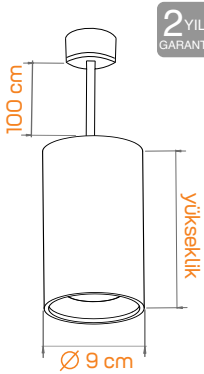

BL 3951

Gövde :Fırınlanmış 1. sınıf
%100 doğal ahşap

Koruma Sınıfı :IP 20

Işık Kaynağı :GU-10 Led Ampul

CRI (RA) :RA > 80

2 YIL
GARANTİ

220
VOLT

ISO 9001
CERTIFIED

Made in
Türkiye