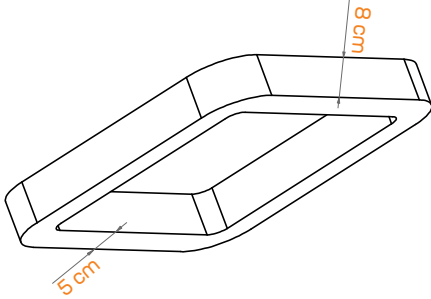

*Kablo boyu ve askı aparatı 2 metredir.

BL 3605

Gövde :Fırınlanmış 1. sınıf
%100 doğal ahşap

Koruma Sınıfı :IP 20

Işık Kaynağı :Mid Power Led

CRI (RA) :RA > 80

Made in
Türkiye

Dim Edilebilirlik,
1 ve 3 Saatlik Acil Kit,
Projeye göre özel ölçü üretim