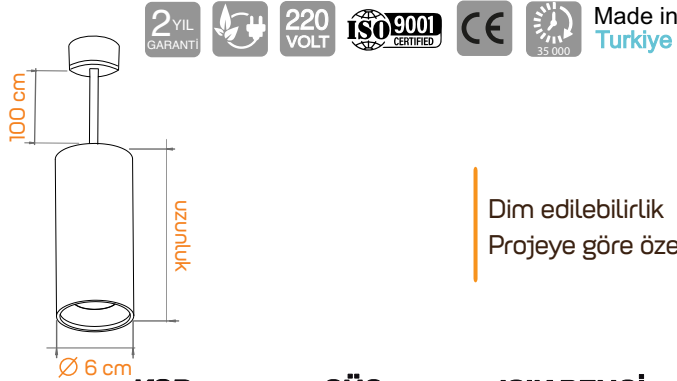

BL 3950

Gövde :Fırınlanmış 1. sınıf
%100 doğal ahşap

Koruma Sınıfı :IP 20

Işık Kaynağı :GU-10 Led Ampul

CRI (RA) :RA > 80

Dim edilebilirlik
Projeye göre özel ölçü üretim