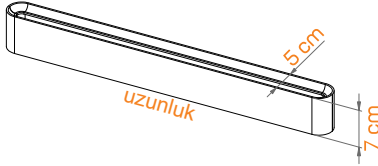

Rozans Seçenekleri

BL 8040-45

BL 8040-60

*Kablo boyu ve askı aparatı 2 metredir.

Doğal ahşabın yapısı gereği % 0,5 esneme payı öngörülebileceğini, aynı cins ağaçlarda renk ve desen farklılıkları olabileceğini, doğal ahşaptan üretilen her türlü eşyaya ait bu özelliklerin aslında ahşabın estetiğinin asıl nedenleri olduğunu lütfen dikkate alınız...

BL 3450

Gövde :Fırınlanmış 1. sınıf
%100 doğal ahşap

Koruma Sınıfı :IP 20

Işık Kaynağı :Mid Power Led

CRI (RA) :RA > 80

Made in
Türkiye

Dim Edilebilirlik,
1 ve 3 Saatlik Acil Kit,
Projeye göre özel ölçü üretim

ceviz

kestane

dişbudak

kayın

KOD	GÜÇ	IŞIK RENGİ	IŞIK AKIŞI	UZUNLUK
BL 3450- 60	21 W	3000K-4000K-6500K	2205 LM	60 cm
BL 3450- 80	28 W	3000K-4000K-6500K	2560 LM	80 cm
BL 3450-100	36 W	3000K-4000K-6500K	3780 LM	100 cm
BL 3450-120	44 W	3000K-4000K-6500K	4620 LM	120 cm
BL 3450-140	50 W	3000K-4000K-6500K	5250 LM	140 cm