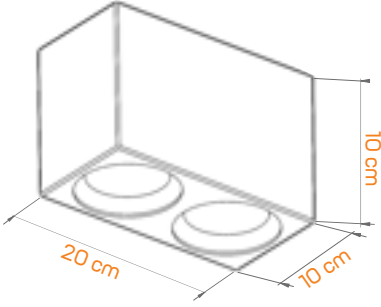

BL 3901

Gövde :Fırınlanmış 1. sınıf
%100 doğal ahşap

Koruma Sınıfı :IP 20

Işık Kaynağı :GU-10 Led Ampul

CRI (RA) :RA > 80

Made in
Türkiye

Dim edilebilirlik
Projeye göre özel ölçü üretim

*Ampul dahil olarak fiyatlandırılmıştır.

ceviz

kestane

dişbudak

kayın

KOD

BL 3901

GÜÇ

2x5 W

IŞIK RENGİ

3000K-4000K-6500K

IŞIK AKIŞI

900 LM