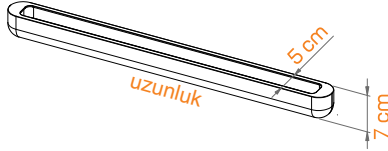

BL 3455

Gövde :Fırınlanmış 1. sınıf
%100 doğal ahşap

Koruma Sınıfı :IP 20

Işık Kaynağı :Mid Power Led

CRI (RA) :RA > 80

Made in
Türkiye

Dim Edilebilirlik,
1 ve 3 Saatlik Acil Kit,
Projeye göre özel ölçü üretim

ceviz

kestane

dişbudak

kayın

KOD	GÜÇ	IŞIK RENGİ	IŞIK AKIŞI	UZUNLUK
BL 3455- 60	21 W	3000K-4000K-6500K	2205 LM	60 cm
BL 3455- 80	28 W	3000K-4000K-6500K	2560 LM	80 cm
BL 3455-100	36 W	3000K-4000K-6500K	3780 LM	100 cm
BL 3455-120	44 W	3000K-4000K-6500K	4620 LM	120 cm
BL 3455-140	50 W	3000K-4000K-6500K	5250 LM	140 cm

Rozans Seçenekleri

*Kablo boyu ve askı aparatı 2 metredir.

BL 8040-60

*BL 8040-45 Kodlu rozans standart olarak eklenmiştir.

Doğal ahşabın yapısı gereği % 0,5 esneme payı öngörülebileceğini, aynı cins ağaçlarda renk ve desen farklılıkları olabileceğini, doğal ahşaptan üretilen her türlü eşyaya ait bu özelliklerin aslında ahşabın estetiğinin asıl nedenleri olduğunu dikkate alınız...