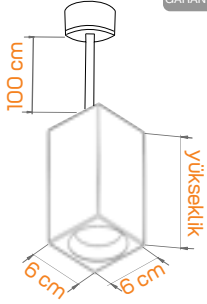

BL 3952

Gövde :Fırınlanmış 1. sınıf
%100 doğal ahşap

Koruma Sınıfı :IP 20

Işık Kaynağı :GU-10 Led Ampul

CRI (RA) :RA > 80

Made in
Türkiye