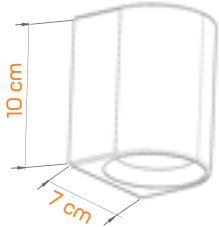

900 LM

BL 3804

Gövde :Fırınlanmış 1. sınıf
%100 doğal ahşap

Koruma Sınıfı :IP 20

Işık Kaynağı :GU-10 Led Ampul

CRI (RA) :RA > 80

Made in
Türkiye

Dim edilebilirlik
Projeye göre özel ölçü üretim