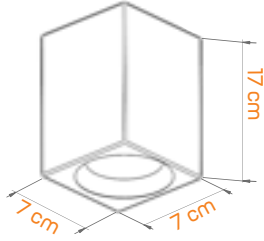

BL 3802

Gövde :Fırınlanmış 1. sınıf
%100 doğal ahşap

Koruma Sınıfı :IP 20

Işık Kaynağı :GU-10 Led Ampul

CRI (RA) :RA > 80

Made in
Türkiye

Dim edilebilirlik
Projeye göre özel ölçü üretim

*Ampul dahil olarak fiyatlandırılmıştır.

ceviz

kestane

dışbudak

kayın

KOD	GÜÇ	IŞIK RENGİ	IŞIK AKIŞI
BL 3802	5 W	3000K-4000K-6500K	450 LM