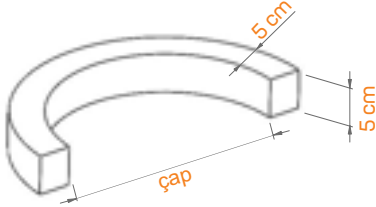

BL 3600

Gövde :Fırınlanmış 1. sınıf
%100 doğal ahşap

Koruma Sınıfı :IP 20

Işık Kaynağı :Mid Power Led

CRI (RA) :RA > 80

Made in
Türkiye

Dim Edilebilirlik,
1 ve 3 Saatlik Acil Kit,
Projeye göre özel ölçü üretim

ceviz

kestane

dişbudak

kayın

KOD	GÜÇ	IŞIK RENGİ	IŞIK AKIŞI	ÇAP
BL 3600- 30	21 W	3000K-4000K-6500K	2205 LM	30 cm
BL 3600- 45	32 W	3000K-4000K-6500K	3360 LM	45 cm
BL 3600- 60	44 W	3000K-4000K-6500K	4620 LM	60 cm

*Kablo boyu ve askı aparatı 2 metredir.

Rozans Seçenekleri

BL 8040-60

*BL 8040-45 Kodlu rozans standart olarak eklenmiştir.

Doğal ahşabın yapısı gereği % 0,5 esneme payı öngörülebileceğini, aynı cins ağaçlarda renk ve desen farklılıkları olabileceğini, doğal ahşaptan üretilen her türlü eşyaya ait bu özelliklerin aslında ahşabın estetiğinin asıl nedenleri olduğunu lütfen dikkate alın...