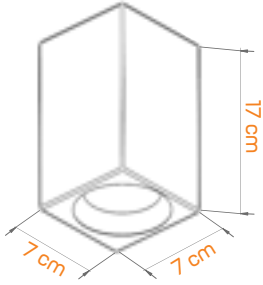

BL 3803

Gövde :Fırınlanmış 1. sınıf
%100 doğal ahşap

Koruma Sınıfı :IP 20

Işık Kaynağı :GU-10 Led Ampul

CRI (RA) :RA > 80

Made in
Türkiye

Dim edilebilirlik
Projeye göre özel ölçü üretim

*Ampul dahil olarak fiyatlandırılmıştır.

ceviz

kestane

dişbudak

kayın

KOD

BL 3803

GÜÇ

10 W

IŞIK RENGİ

3000K-4000K-6500K

IŞIK AKIŞI

900 LM