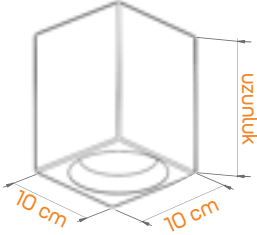

BL 3900

Gövde :Fırınlanmış 1. sınıf
%100 doğal ahşap

Koruma Sınıfı :IP 20

Işık Kaynağı :GU-10 Led Ampul

CRI (RA) :RA > 80

Made in
Türkiye

Dim edilebilirlik
Projeye göre özel ölçü üretim

*Ampul dahil olarak fiyatlandırılmıştır.

ceviz

kestane

dişbudak

kayın

KOD	GÜÇ	IŞIK RENGİ	IŞIK AKIŞI	YÜKSEKLİK
BL 3900-10	5 W	3000K-4000K-6500K	450 LM	10 cm
BL 3900-20	5 W	3000K-4000K-6500K	450 LM	20 cm
BL 3900-30	5 W	3000K-4000K-6500K	450 LM	30 cm
BL 3900-40	5 W	3000K-4000K-6500K	450 LM	40 cm