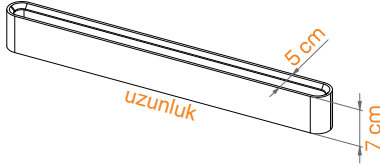

Rozans Seçenekleri

BL 8040-45

BL 8040-60

*Kablo boyu ve askı aparatı 2 metredir.

Doğal ahşabın yapısı gereği % 0,5 esneme payı öngörülebileceğini, aynı cins ağaçlarda renk ve desen farklılıkları olabileceğini, doğal ahşaptan üretilen her türlü eşyaya ait bu özelliklerin aslında ahşabın estetiğinin asıl nedenleri olduğunu lütfen dikkate alınız...

BL 3449

Gövde :Fırınlanmış 1. sınıf
%100 doğal ahşap

Koruma Sınıfı :IP 20

Işık Kaynağı :Mid Power Led

CRI (RA) :RA > 80

Made in
Türkiye

Dim Edilebilirlik,
1 ve 3 Saatlik Acil Kit,
Projeye göre özel ölçü üretim

ceviz

kestane

dişbudak

kayın

KOD	GÜÇ	IŞIK RENGİ	IŞIK AKIŞI	UZUNLUK
BL 3449- 60	21 W	3000K-4000K-6500K	2205 LM	60 cm
BL 3449- 80	28 W	3000K-4000K-6500K	2560 LM	80 cm
BL 3449-100	36 W	3000K-4000K-6500K	3780 LM	100 cm
BL 3449-120	44 W	3000K-4000K-6500K	4620 LM	120 cm
BL 3449-140	50 W	3000K-4000K-6500K	5250 LM	140 cm