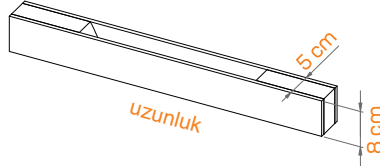

BL 3459

Gövde :Fırınlanmış 1. sınıf %100 doğal ahşap
Lake boyalı MDF Lam

Koruma Sınıfı :IP 20

Işık Kaynağı :Mid Power Led

CRI (RA) :RA > 80

Made in
Türkiye