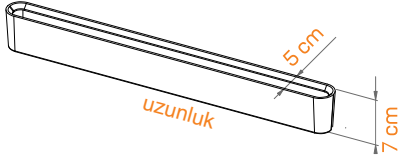

BL 3456

Gövde :Fırınlanmış 1. sınıf
%100 doğal ahşap

Koruma Sınıfı :IP 20

Işık Kaynağı :Mid Power Led

CRI (RA) :RA > 80

Made in
Türkiye

Dim Edilebilirlik,
1 ve 3 Saatlik Acil Kit,
Projeye göre özel ölçü üretim

ceviz

kestane

dişbudak

kayın

KOD	GÜÇ	IŞIK RENGİ	IŞIK AKIŞI	UZUNLUK
BL 3456- 60	21 W	3000K-4000K-6500K	2205 LM	60 cm
BL 3456- 80	28 W	3000K-4000K-6500K	2560 LM	80 cm
BL 3456-100	36 W	3000K-4000K-6500K	3780 LM	100 cm
BL 3456-120	44 W	3000K-4000K-6500K	4620 LM	120 cm
BL 3456-140	50 W	3000K-4000K-6500K	5250 LM	140 cm

Rozans Seçenekleri

BL 8040-45

BL 8040-60

*Kablo boyu ve askı aparatı 2 metredir.

Doğal ahşabın yapısı gereği % 0,5 esneme payı öngörülebileceğini, aynı cins ağaçlarda renk ve desen farklılıkları olabileceğini, doğal ahşaptan üretilen her türlü eşyaya ait bu özelliklerin aslında ahşabın estetiğinin asıl nedenleri olduğunu dikkate alınız...