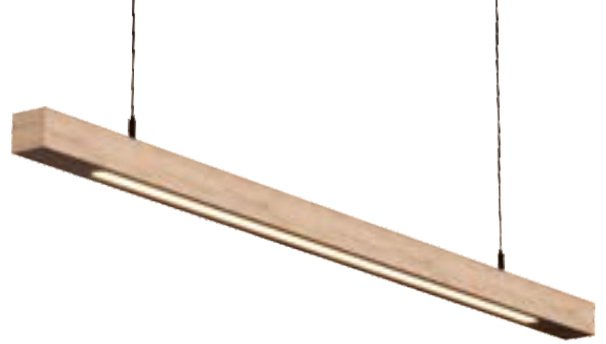

BL 3452

Gövde :Fırınlanmış 1. sınıf
%100 doğal ahşap

Koruma Sınıfı :IP 20

Işık Kaynağı :Mid Power Led

CRI (RA) :RA > 80

Made in
Türkiye

Dim Edilebilirlik,
1 ve 3 Saatlik Acil Kit,
Projeye göre özel ölçü üretim