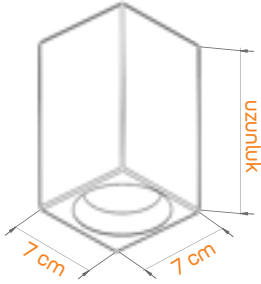

BL 3905

Gövde :Fırınlanmış 1. sınıf
%100 doğal ahşap

Koruma Sınıfı :IP 20

Işık Kaynağı :GU-10 Led Ampul

CRI (RA) :RA > 80

Made in
Türkiye

Dim edilebilirlik
Projeye göre özel ölçü üretim

*Ampul dahil olarak fiyatlandırılmıştır.

ceviz

kestane

dışbudak

kayın

KOD	GÜÇ	IŞIK RENGİ	IŞIK AKIŞI	YÜKSEKLİK
BL 3905-10	5 W	3000K-4000K-6500K	450 LM	10 cm
BL 3905-20	5 W	3000K-4000K-6500K	450 LM	20 cm
BL 3905-30	5 W	3000K-4000K-6500K	450 LM	30 cm
BL 3905-40	5 W	3000K-4000K-6500K	450 LM	40 cm