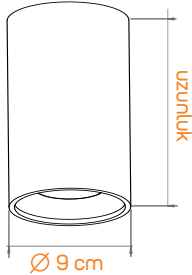

BL 3903

Gövde :Fırınlanmış 1. sınıf
%100 doğal ahşap

IP Koruma Sınıfı :IP 20

Işık Kaynağı :GU-10 Led ampul

CRI (RA) :RA > 80

Made in
Türkiye

Dim edilebilirlik
Projeye göre özel ölçü üretim

*Ampul dahil olarak fiyatlandırılmıştır.

ceviz

kestane

dişbudak

kayın

KOD	GÜÇ	IŞIK RENGİ	IŞIK AKIŞI	YÜKSEKLİK
BL 3951-10	5 W	3000K-4000K-6500K	450 LM	10 cm
BL 3951-20	5 W	3000K-4000K-6500K	450 LM	20 cm
BL 3951-30	5 W	3000K-4000K-6500K	450 LM	30 cm
BL 3951-40	5 W	3000K-4000K-6500K	450 LM	40 cm