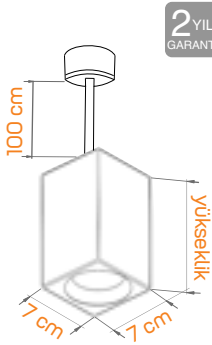

BL 3953

Gövde :Fırınlanmış 1. sınıf
%100 doğal ahşap

Koruma Sınıfı :IP 20

Işık Kaynağı :GU-10 Led Ampul

CRI (RA) :RA > 80

Made in
Türkiye