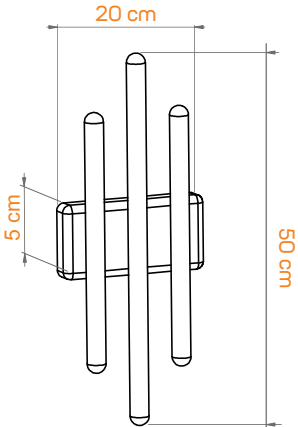

KOD

BL 3704

GÜÇ

24 W

IŞIK RENGİ

3000K-4000K-6500K

IŞIK AKIŞI

2160 LM