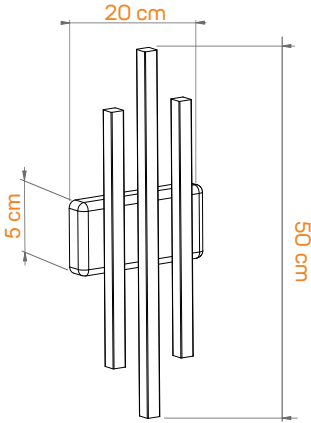

BL 3705

Gövde :Fırınlanmış 1. sınıf
%100 doğal ahşap

Koruma Sınıfı :IP 20

Işık Kaynağı :Mid Power Led

CRI (RA) :RA > 80

Made in
Türkiye