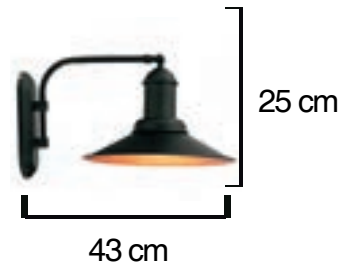

Volt : 230 V
Duy : E27