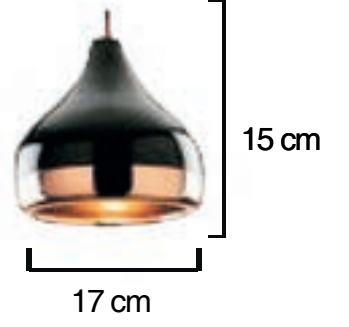

Kod/Code
RSA 3119

Volt : 230 V
Duy : E27