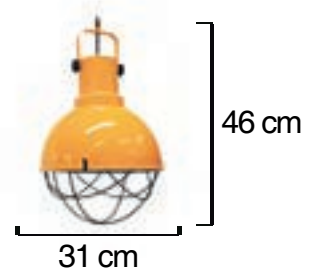

Volt : 230 V
Duy : E27

Kod/Code
RSA 2067

Volt : 230 V
Duy : E27

Kod/Code
RSA 2067T

Volt : 230 V
Duy : E27

Kod/Code
RSA 2067Z

Volt : 230 V
Duy : E27

SARKIT GRUBU