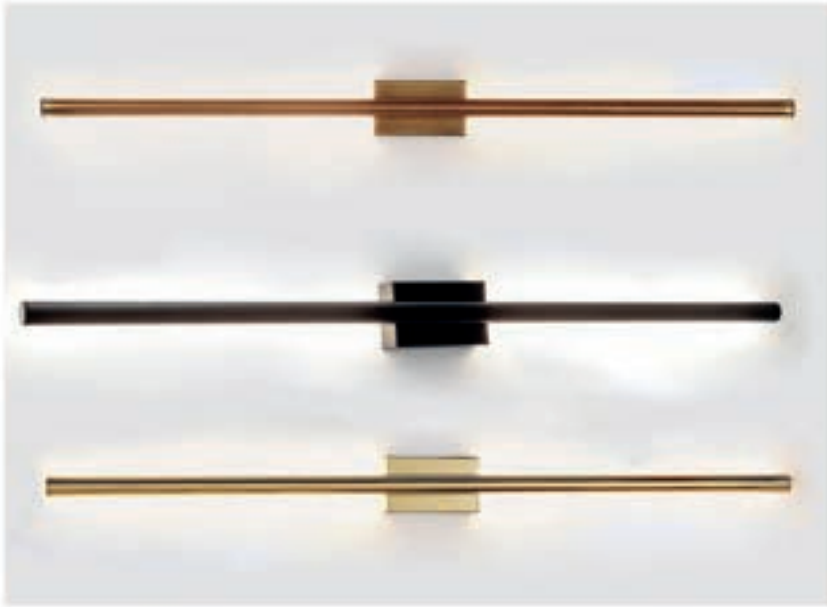

Kod/Code
RSA 1256

Volt : 230 V
Duy : G9

APLIK GRUBU

Kod/Code
RSA 1233

Volt : 12V / Led

Kod/Code
RSA 1234

Volt : 12V / Led

Kod/Code
RSA 1235