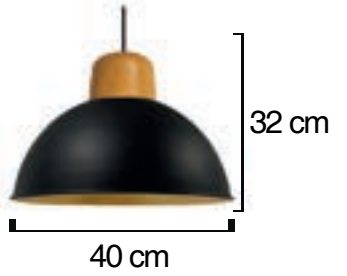

Volt : 230 V
Duy : E27