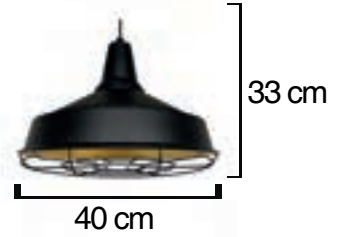

Kod/Code
RSA 2013

Volt : 230 V
Duy : E27

Kod/Code
RSA 2013T

Volt : 230 V
Duy : E27

Kod/Code
RSA 2013KK

Volt : 230 V
Duy : E27

SARKIT GRUBU

Kod/Code
RSA 2013DK