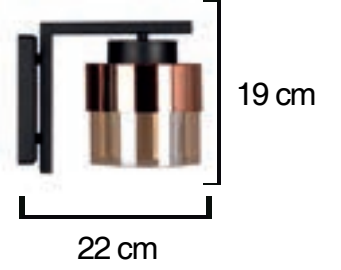

Kod/Code
RSA 1050

Volt : 230 V
Duy : E27