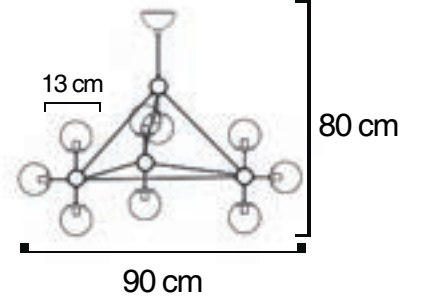

Volt : 230 V
Duy : E27