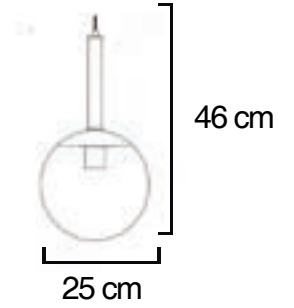

SARKIT GRUBU

Kod/Code
RSA 3019

Volt : 230 V
Duy : E27

Kod/Code
RSA 3020

Volt : 230 V
Duy : E27

Kod/Code
**RSA 3028
(S-M-L)**

Volt : 230 V
Duy : E27

Kod/Code
**RSA 3039
(S-M-L)**