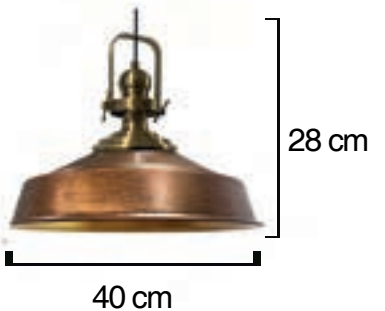

Volt : 230 V
Duy : E27

Kod/Code
RSA 2013DKP

Volt : 230 V
Duy : E27

Kod/Code
RSA 2013EK

Volt : 230 V
Duy : E27

Kod/Code
RSA 2013EKP

Volt : 230 V
Duy : E27

SARKIT GRUBU