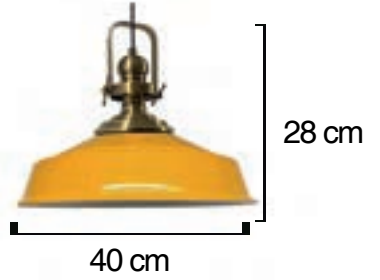

Volt : 230 V
Duy : E27

Kod/Code
RSA 2013DKP

Volt : 230 V
Duy : E27

Kod/Code
RSA 2013EK

Volt : 230 V
Duy : E27

Kod/Code
RSA 2013EKP

Volt : 230 V
Duy : E27

SARKIT GRUBU