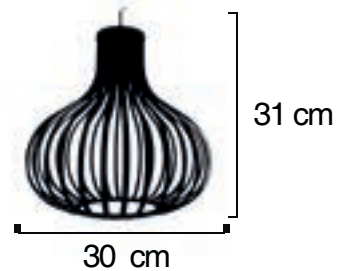

Sıvaüstü
Volt : 230 V
Duy : E27

Kod/Code
RSA 2231

Sıvaüstü
Volt : 230 V
Duy : E27

Kod/Code
RSA 2232

Volt : 230 V
Duy : E27

SARKIT GRUBU

Kod/Code
RSA 3050

Volt : 230 V