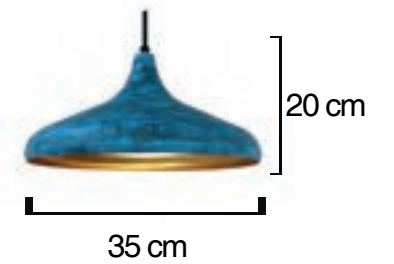

Volt : 230 V
Duy : E27