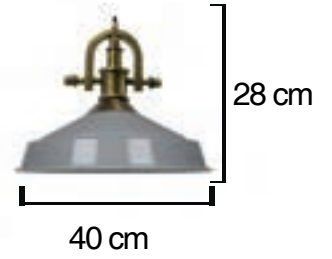

Siyah	Beyaz	M.Yeşil	Vişne	K.Bej
Gri	Turuncu	Yeşil	Kırmızı	Sarı

Volt : 230 V
Duy : E27

Kod/Code
RSA 2013GK