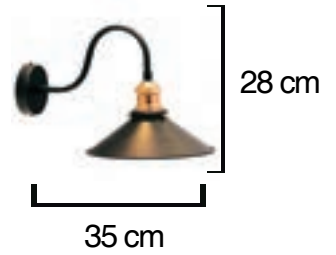

Duy Renk Seçeneği : Bakır/Altın/Eskitme

Kod/Code
RSA 1022

Volt : 230 V
Duy : E27

Duy Renk Seçeneği : Bakır/Altın/Eskitme

Kod/Code
**RSA 1024
B-E-G**

Volt : 230 V
Duy : E27

Duy Renk Seçeneği : Bakır/Altın/Eskitme