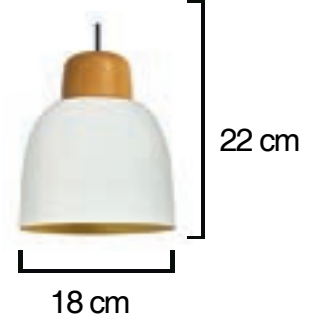

SET ÜRÜNLER

Kod/Code
RSA 3174

Volt : 230 V
Duy : E27

Ahşap Kafa

Kod/Code
RSA 3175

Volt : 230 V
Duy : E27

Ahşap Kafa

Kod/Code
RSA 3176