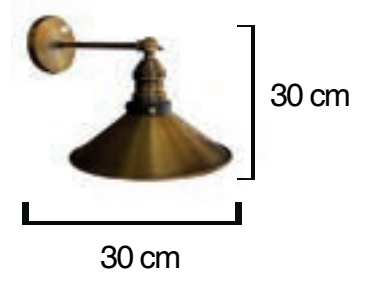

Kod/Code
RSA 1026

Volt : 230 V
Duy : E27