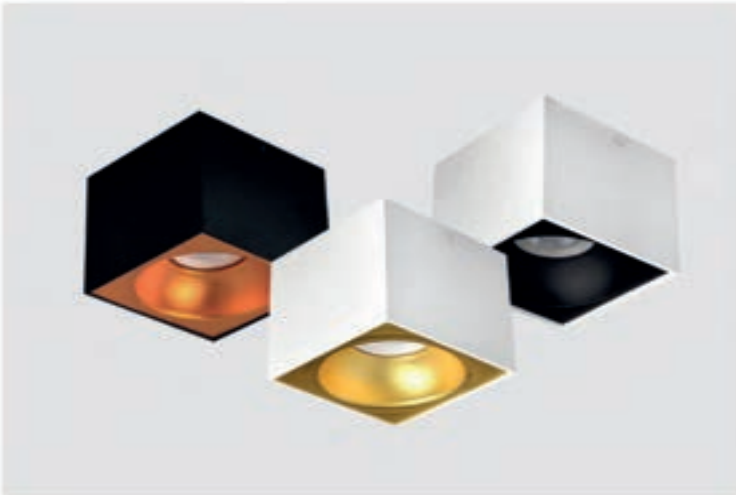

Kod/Code
**RSA 3071
(Kare)**

Volt : 230 V
Duy : GU10