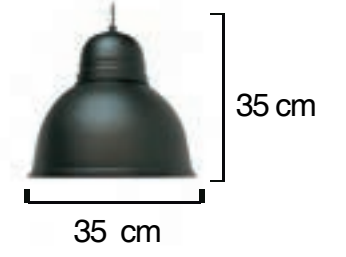

Volt : 230 V
Duy : E27