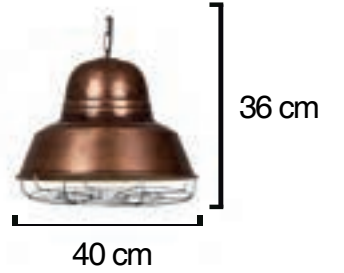

Volt : 230 V
Duy : E27

Volt : 230 V
Duy : E27