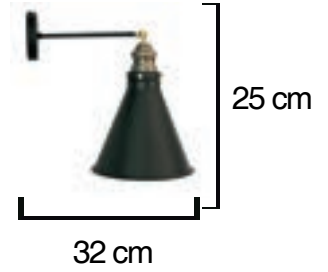

Kod/Code
RSA 1021

Volt : 230 V
Duy : E27

Duy Renk Seçeneği : Bakır/Altın/Eskitme