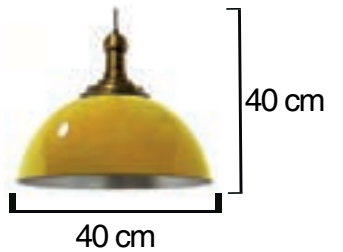

Kod/Code
RSA 1992

Volt : 230 V
Duy : E27

Kod/Code
RSA 1993

Volt : 230 V
Duy : E27

SARKIT GRUBU

Kod/Code
RSA 1994

Volt : 230 V
Duy : E27

Kod/Code
RSA 1995