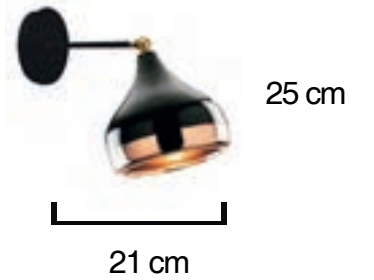

Kod/Code
RSA 3122

Volt : 230 V
Duy : E27