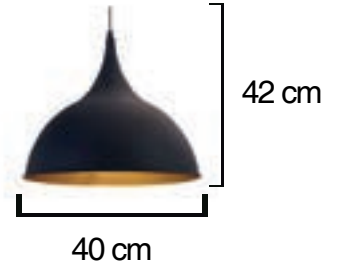

Volt : 230 V
Duy : E27

Kod/Code
RSA 1990BK

Volt : 230 V
Duy : E27

SARKIT GRUBU

Kod/Code
RSA 1990

Volt : 230 V
Duy : E27

Kod/Code
RSA 1991

Volt : 230 V
Duy : E27