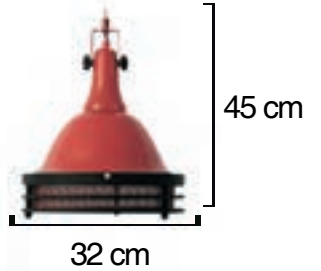

Volt : 230 V
Duy : E27

Kod/Code
RSA 2052Z

Volt : 230 V
Duy : E27

Kod/Code
RSA 2052E

Volt : 230 V
Duy : E27

SARKIT GRUBU

Kod/Code
RSA 2055

Volt : 230 V
Duy : E27