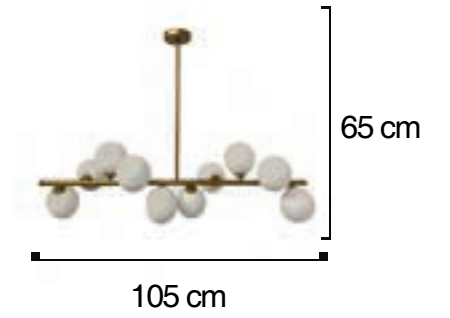

Volt : 230 V
Duy : E27

SARKIT GRUBU

Kod/Code
RSA 3017

Volt : 230 V
Duy : G9

Kod/Code
RSA 3008

Volt : 230 V
Duy : G9

Kod/Code
RSA 3009

Volt : 230 V
Duy : E27