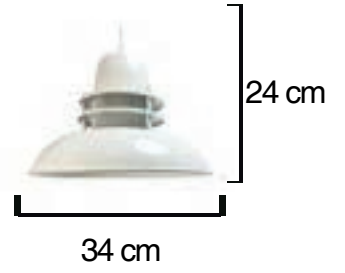

SARKIT GRUBU

Volt : 230 V
Duy : E27

Volt : 230 V
Duy : E27

Volt : 230 V
Duy : E27

Volt : 230 V
Duy : E27