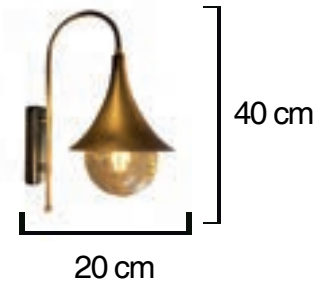

Kod/Code
RSA 1033

Volt : 230 V
Duy : E27