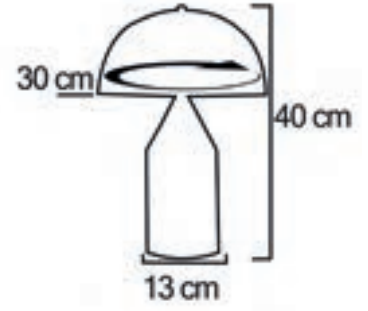

MASA LAMBASI

Volt : 230 V
Duy : E27

Volt : 230 V
Duy : E27

Volt : 230 V
Duy : E27

Volt : 230 V
Duy : E27