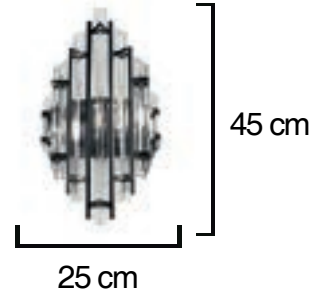

APLIK GRUBU

Kod/Code
RSA 1237Y

Volt 12V / Led

Kod/Code
RSA 1237K

Volt : 12V / Led

Kod/Code
RSA 1057

Volt : 230 V

Duy : E14

Kod/Code
RSA 1057-B

Volt : 230 V

Duy : E14