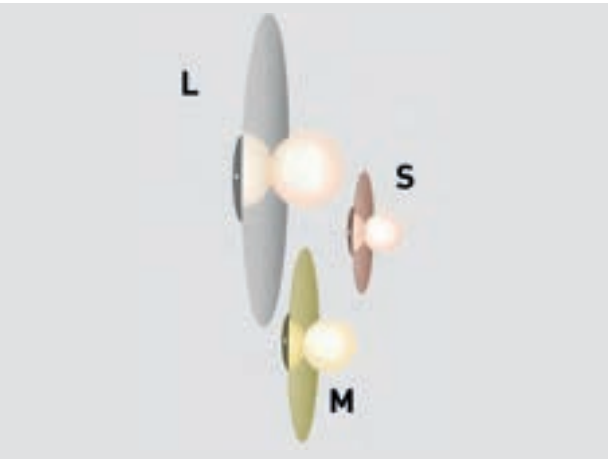

APLIK GRUBU

Kod/Code
RSA 1092

Volt : 230 V
Duy : E27

Kod/Code
RSA 1095

Volt : 230 V
Duy : E27

Kod/Code
RSA 1099
S-M-L

Volt : 230 V
Duy : E27

Paslanmaz.