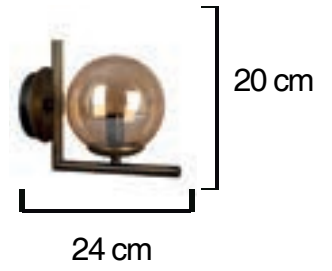

Volt : 230 V
Duy : E27