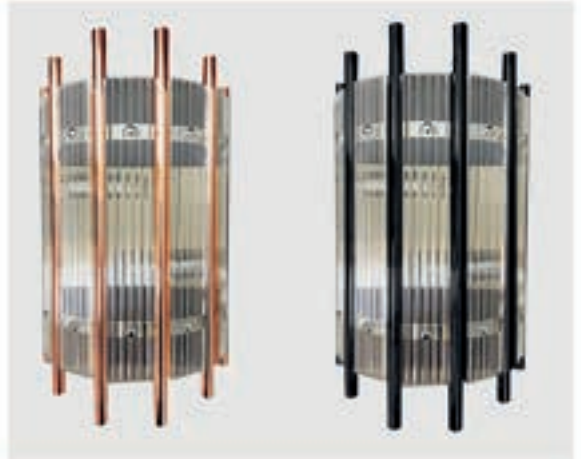

Kod/Code
RSA 1083
Volt : 230 V
Duy : E14

APLIK GRUBU

Kod/Code
RSA 1081

Volt : 230 V
Duy : E14

Kod/Code
RSA 1082

Volt : 230 V
Duy : E14

Kod/Code
RSA 1085

Volt : 230 V
Duy : E14