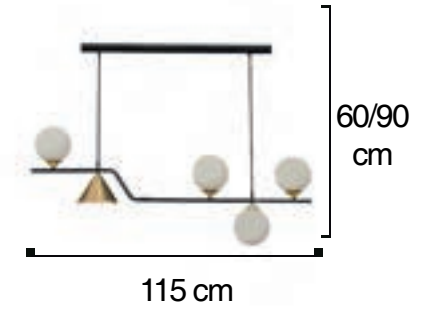

Volt : 230 V
Duy : E27

SARKIT GRUBU

Kod/Code
RSA 3017

Volt : 230 V
Duy : G9

Kod/Code
RSA 3008

Volt : 230 V
Duy : G9

Kod/Code
RSA 3009

Volt : 230 V
Duy : E27