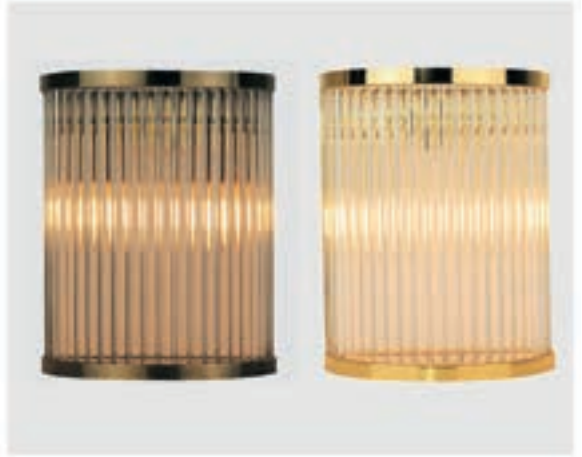

Kod/Code
RSA 1083
Volt : 230 V
Duy : E14

APLIK GRUBU

Kod/Code
RSA 1081

Volt : 230 V
Duy : E14

Kod/Code
RSA 1082

Volt : 230 V
Duy : E14

Kod/Code
RSA 1085

Volt : 230 V
Duy : E14