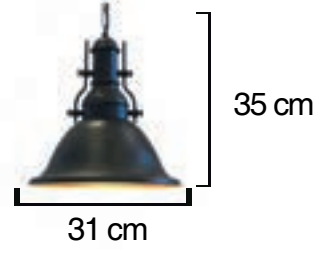

Volt : 230 V
Duy : E27

Kod/Code
RSA 2040AK

Volt : 230 V
Duy : E27

SARKIT GRUBU

Kod/Code
RSA 2050

Volt : 230 V
Duy : E27

Kod/Code
RSA 2050Z

Volt : 230 V
Duy : E27