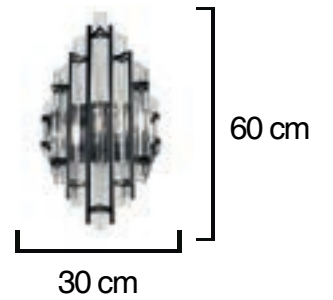

APLIK GRUBU

Kod/Code
RSA 1237Y

Volt 12V / Led

Kod/Code
RSA 1237K

Volt : 12V / Led

Kod/Code
RSA 1057

Volt : 230 V

Duy : E14

Kod/Code
RSA 1057-B

Volt : 230 V

Duy : E14