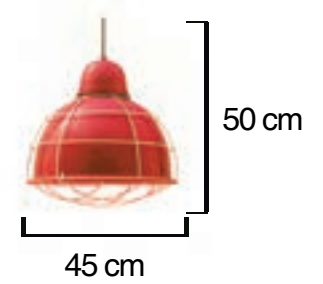

Volt : 230 V
Duy : E27

Kod/Code
RSA 2092T

Volt : 230 V
Duy : E27

Kod/Code
RSA 2092TT

Volt : 230 V
Duy : E27

SARKIT GRUBU

Kod/Code
RSA 2100

Volt : 230 V
Duy : E27