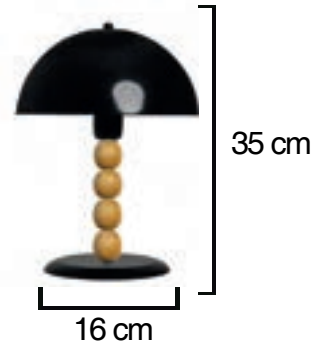

RSA 6810

Volt : 230 V

Duy : G9

Kod/Code

RSA 6811

Volt : 230 V

Duy : E27

Kod/Code