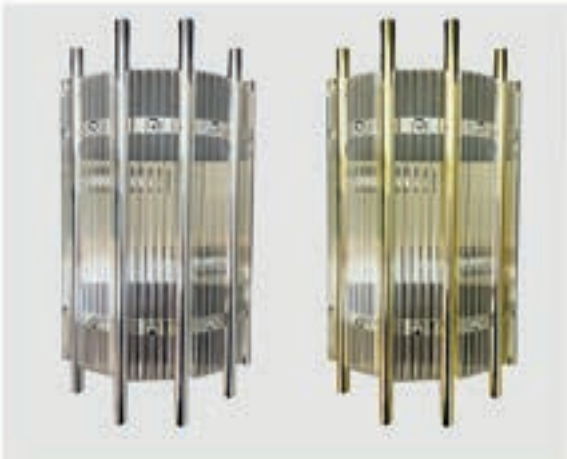

Kod/Code
RSA 1083
Volt : 230 V
Duy : E14

APLIK GRUBU

Kod/Code
RSA 1081

Volt : 230 V
Duy : E14

Kod/Code
RSA 1082

Volt : 230 V
Duy : E14

Kod/Code
RSA 1085

Volt : 230 V
Duy : E14