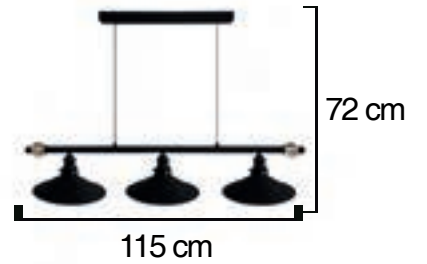

Volt : 230 V
Duy : E27