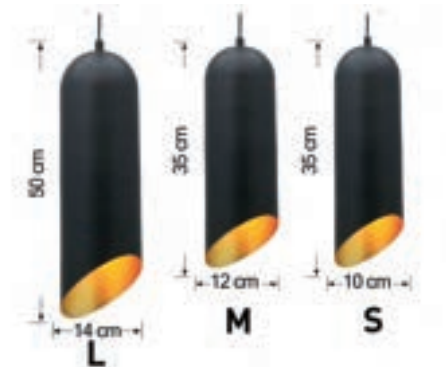

Kod/Code
**RSA 2028
(S-M-L)**

Volt : 230 V
Duy : E27