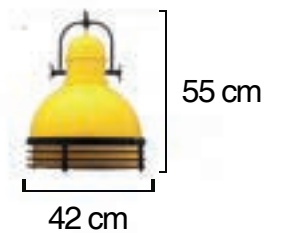

Kod/Code
RSA 2082T

Volt : 230 V
Duy : E27

Kod/Code
RSA 2082PT

Volt : 230 V
Duy : E27

Kod/Code
RSA 2082E

Volt : 230 V
Duy : E27

SARKIT GRUBU

Kod/Code
RSA 2092