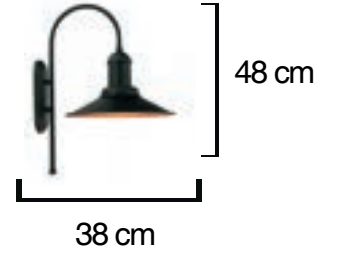

Kod/Code
RSA 1009-S

Volt : 230 V
Duy : E27

Kod/Code
RSA 1011

Volt : 230 V
Duy : E27

Kod/Code
RSA 1011-S

Volt : 230 V
Duy : E27

Kod/Code
RSA 1012

Volt : 230 V
Duy : E27