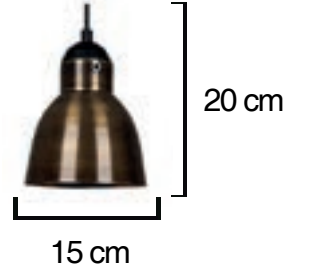

Kod/Code
RSA 1086

Volt : 230 V
Duy : E14

SARKIT GRUBU

Kod/Code
RSA 7093

Eskitme

Volt : 230 V
Duy : E27

Kod/Code
RSA 7097

Eskitme