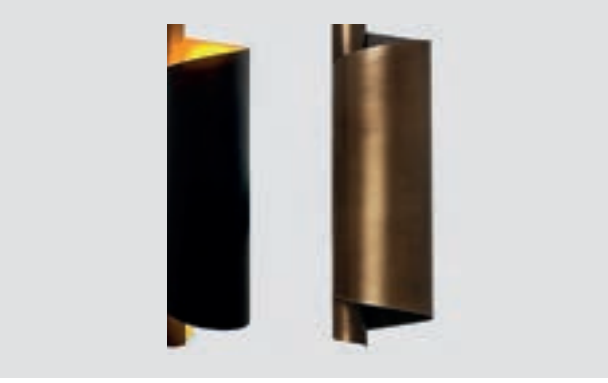

Kod/Code
RSA 1225

Metal/Alüminyum Gövde
Volt : **230 V**
Duy : **GU10**

Kod/Code
RSA 1226

APLIK GRUBU

Kod/Code

RSA 1252

Eskitme

Siyah