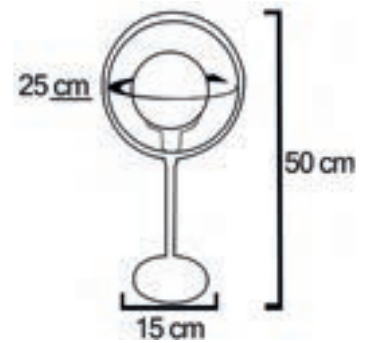

Volt : 230 V
Duy : E27