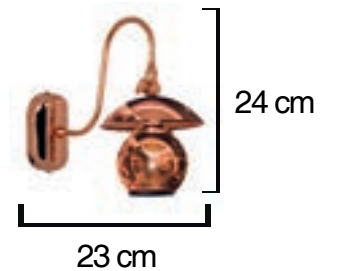

Kod/Code
RSA 1047

Volt : 230 V
Duy : GU10