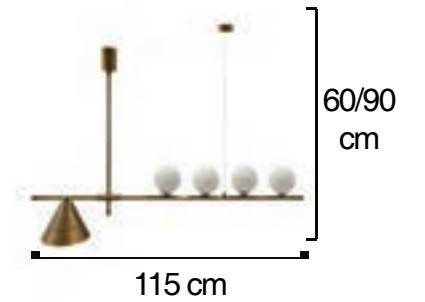

Volt : 230 V
Duy : G9