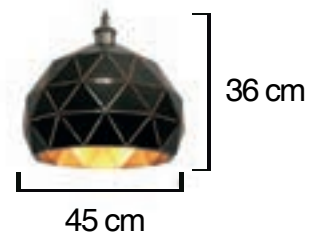

Kod/Code
RSA 2069US-2

Volt : 230 V
Duy : E27

Kod/Code
RSA 2205/5

Volt : 230 V
Duy : E27

Kod/Code
RSA 2213

Volt : 230 V
Duy : E27

SARKIT GRUBU

Kod/Code
RSA 2203