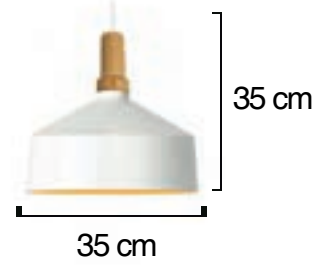

Kod/Code
RSA 2037AK

Volt : 230 V
Duy : E27

Ahşap Kafa

Kod/Code
RSA 2038AK

Volt : 230 V
Duy : E27

Ahşap Kafa

Kod/Code
RSA 2039AK

Volt : 230 V
Duy : E27