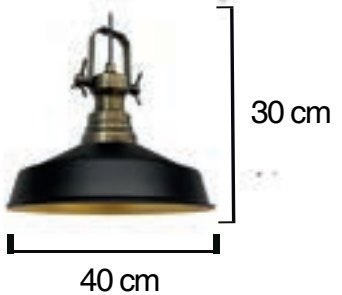

Kod/Code
RSA 2013YK

Siyah	Beyaz	M.Yeşil	Vişne	K.Bej
Gri	Turuncu	Yeşil	Kırmızı	Sarı

Volt : 230 V
Duy : E27

Kod/Code
RSA 2013CK

Siyah	Beyaz	M.Yeşil	Vişne	K.Bej
Gri	Turuncu	Yeşil	Kırmızı	Sarı

Volt : 230 V
Duy : E27