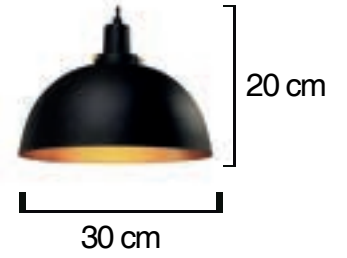

Volt : 230 V
Duy : E27