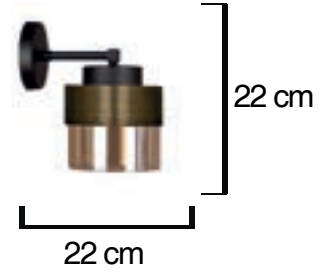

Volt : 230 V
Duy : E27