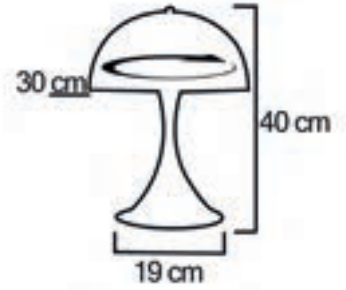

MASA LAMBASI

Volt : 230 V
Duy : E27

Volt : 230 V
Duy : E27

Volt : 230 V
Duy : E27

Volt : 230 V
Duy : E27