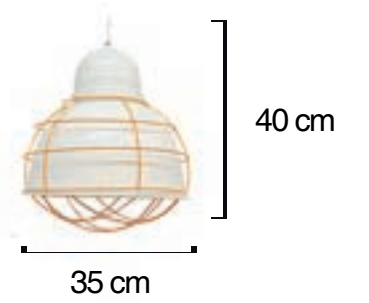

SARKIT GRUBU

Kod/Code
RSA 2081

Volt : 230 V
Duy : E27

Kod/Code
RSA 2081T

Volt : 230 V
Duy : E27

Kod/Code
RSA 2081TT

Volt : 230 V
Duy : E27

Kod/Code
RSA 2086