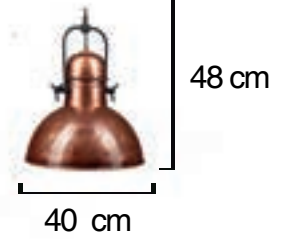

Volt : 230 V
Duy : E27

Kod/Code
RSA 2106

Volt : 230 V
Duy : E27

SARKIT GRUBU

Kod/Code
RSA 2082

Volt : 230 V
Duy : E27

Kod/Code
RSA 2082P

Volt : 230 V
Duy : E27