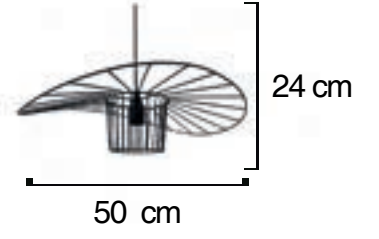

Volt : 230 V
Duy : E27

SARKIT GRUBU

Kod/Code
RSA 2226M

Volt : 230 V
Duy : E27

Kod/Code
RSA 2226L

Volt : 230 V
Duy : E27

Kod/Code
RSA 2113

Volt : 230 V
Duy : E27