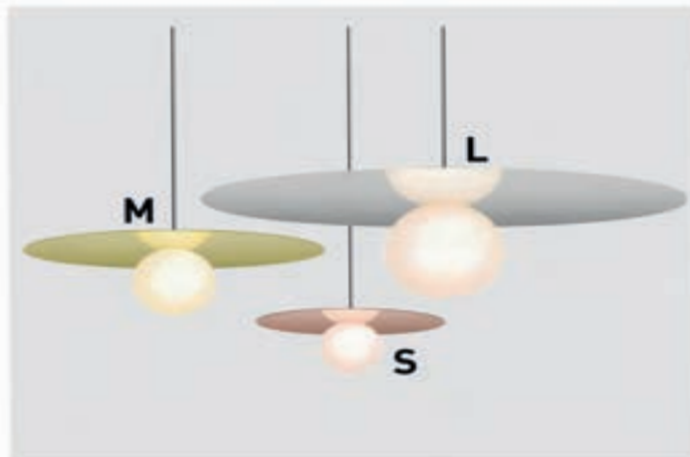

SARKIT GRUBU

Kod/Code
RSA 3019

Volt : 230 V
Duy : E27

Kod/Code
RSA 3020

Volt : 230 V
Duy : E27

Kod/Code
**RSA 3028
(S-M-L)**

Volt : 230 V
Duy : E27

Kod/Code
**RSA 3039
(S-M-L)**