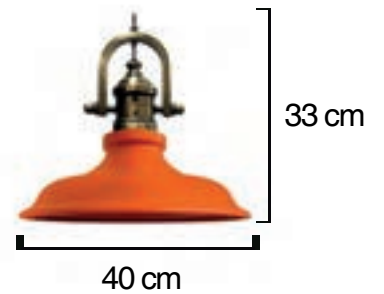

SARKIT GRUBU

Kod/Code
RSA 2008

Volt : 230 V
Duy : E27

Kod/Code
RSA 2010

Volt : 230 V
Duy : E27

Kod/Code
RSA 2020

Volt : 230 V
Duy : E27

Kod/Code
RSA 2093

Volt : 230 V
Duy : E27