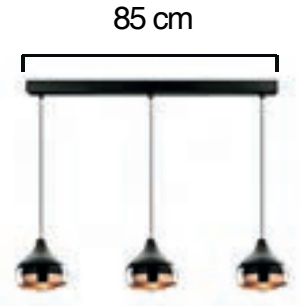

Kod/Code
RSA 3121

Volt : 230 V
Duy : E27