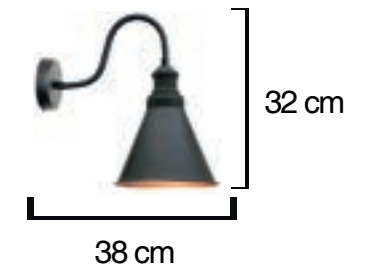

Kod/Code
RSA 1001-S

Volt : 230 V
Duy : E27

Kod/Code
RSA 1002

Volt : 230 V
Duy : E27

Kod/Code
RSA 1002-S

Volt : 230 V
Duy : E27

APLIK GRUBU

Kod/Code
RSA 1004