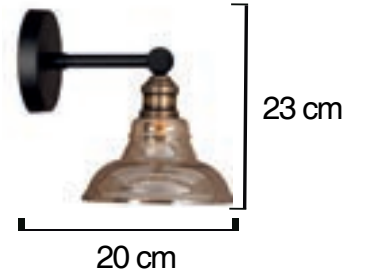

Kod/Code
RSA 1052

Volt : 230 V
Duy : E27