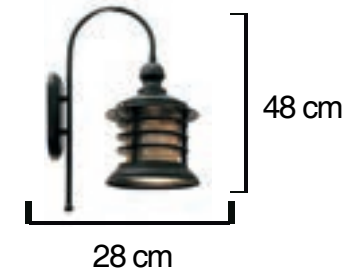

Volt : 230 V
Duy : E27

Kod/Code
RSA 1006

Volt : 230 V
Duy : E27

Kod/Code
RSA 1008

Volt : 230 V
Duy : E27

Kod/Code
RSA 1009

Volt : 230 V
Duy : E27

APLIK GRUBU