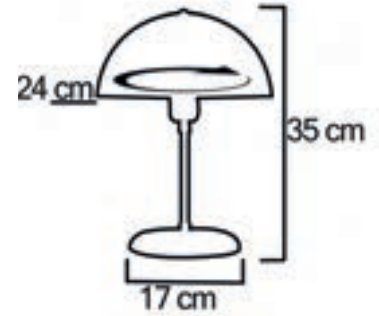

MASA LAMBASI

Volt : 230 V
Duy : E27

Volt : 230 V
Duy : E27

Volt : 230 V
Duy : E27

Volt : 230 V
Duy : E27