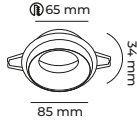

ALÜMİNYUM GÖVDE

● Siyah Beyaz GU10 DUY AMPÜLSÜZ 2₅ IP 20 CE 100AD

CODE
MOL4151