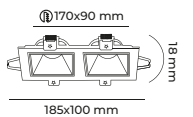

ALÜMİNYUM GÖVDE

○ Beyaz GU10 DUY AMPÜLSÜZ 2₅ IP 20 CE 50AD