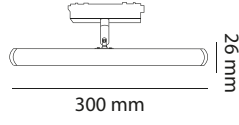

On-Off

48 V LED **OSRAM** 2X10 W

Siyah ● 2₅ IP₂₀ CE 20AD 50000 L

U 3000 K 2400 LM 4000 K 2480 LM

Hem L Köşe Dönüş Bağlantısıdır. (Bir Raydan Diğer Raya Enerji Taşır) Hemde Aydınlatma Olarak Kullanılır.

CODE
MOL6074