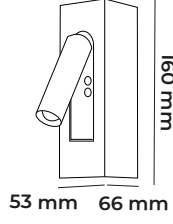

ÖN KISMI HAREKETLİ
YÖNLENDİRİLEBİLİR MODEL
GU10 DUYLU AMPÜLSÜZ

DELUX SERİSİ

YATAK BAŐI

DEKORATİF LED APLİKLER

CODE
MOL8041

USB GİRİŞLİ
TYPE-C GİRİŞLİ

SIVA
ÜSTÜ

3 W Siyah Gövde : ● 3000 K ● Siva Altı 50 AD.