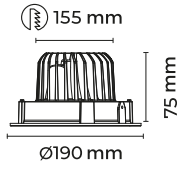

CODE
MOL2085Y