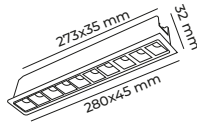

CODE
MOL4084

10 x 2 WATT