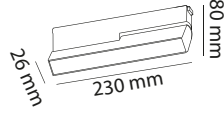

On-Off

48 V LED **OSRAM** 6 W

Siyah ● 2₅ IP₂₀ CE 40AD 50000 L

U 3000 K 720 LM 4000 K 760 LM

CODE
MOL6060