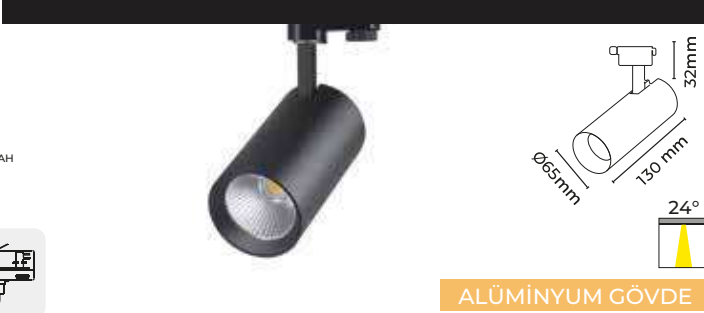

Trifaze Fark +

ALÜMİNYUM GÖVDE

2700 K 1420 LM 3000 K 1590 LM 4000 K 1660 LM 6500 K 1830 LM

DRIVER EAGLE RISE PHILIPS OSRAM SAMSUNG LED

Beyaz Siyah 3 20 IP 20 CE 40AD 50.000

CODE
MOL2028

40 W (+-5) 900 mA

30 W (+-5) 700 mA

Trifaze Fark +

ALÜMİNYUM GÖVDE

2700 K 4520 LM 3000 K 4720 LM 4000 K 4920 LM 6500 K 5320 LM

DRIVER LİFUD EAGLE RISE PHILIPS OSRAM SAMSUNG LED

Beyaz Siyah 3 20 IP 20 CE 20AD 50.000

CODE
MOL2048

Beyaz Siyah