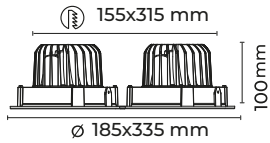

30W (+-5) 700 mA

40W (+-5) 900 mA

.00$

2700 K 4520 LM   3000 K 4720 LM   4000 K 4920 LM   6500 K 5320 LM

DRIVER: LIFOD EAGLE RISE PHILIPS OSRAM SAMSUNG   LED: Siyah Beyaz   35   IP 20   CE   20 AD   50,000   L

CODE
MOL2082