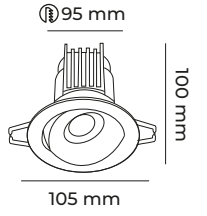

2700 K 1320 LM 3000 K 1390 LM 4000 K 1460 LM 6500 K 1530 LM

LIFOD EAGLE RISE

LED

PHILIPS SAMSUNG

Beyaz 25 IP20 CE 50AD 50.000

CODE
MOL1680 M

8 W (+-5) 200 mA

10 W (+-5) 250 mA

12 W (+-5) 300 mA