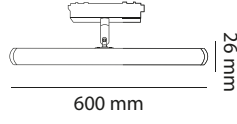

CODE
MOL6074

On-Off

48 V LED **OSRAM** 9 W Siyah ● 2₅ IP₂₀ CE 20 AD 50.000

CODE
MOL6077

On-Off

48 V LED **OSRAM** 20 W Siyah ● 2₅ IP₂₀ CE 10 AD 50.000

CODE
MOL6075

On-Off

48 V LED **OSRAM** 18 W Siyah ● 2₅ IP₂₀ CE 20 AD 50.000

CODE
MOL6078

On-Off

48 V LED **OSRAM** 40 W Siyah ● 2₅ IP₂₀ CE 10 AD 50.000

CODE
MOL6076

On-Off

48 V LED **OSRAM** 25 W Siyah ● 2₅ IP₂₀ CE 20 AD 50.000

CODE
MOL6079

On-Off

48 V LED **OSRAM** 50 W Siyah ● 2₅ IP₂₀ CE 10 AD 50.000

CODE
MOL6073

On-Off

48 V LED **OSRAM** 6 W Siyah ● 2₅ IP₂₀ CE 8 AD 50.000

CODE
MOL6071

On-Off

48 V LED **OSRAM** 6 W Siyah ● 2₅ IP₂₀ CE 10 AD 50.000