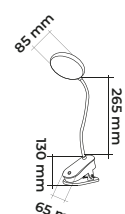

CODE
MOL1913

- Standart Şarj Girişi
- Akordiyon 360 Derece Dönebilen Gövde
- Gece Modu
- Dokunmatik Işık Gücünü Azaltıp / Yükseltme
- Dokunmatik Işık Rengi Değiştirme 2700K 3000K 4000K 6500K

CODE
MOL1915