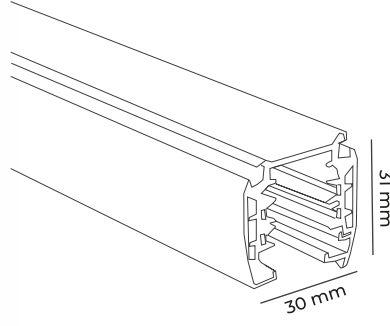

ALÜMİNYUM KASA

%100 BAKIR