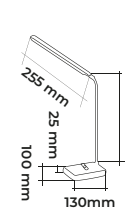

CODE
MOL1919