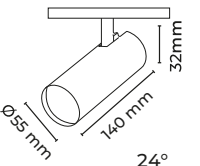

ALÜMİNYUM GÖVDE

2700 K 2825 LM 3000 K 3025 LM 4000 K 3225 LM 6500 K 3335 LM

DRIVER LİFUD MOL LED EAGLE RISE PHILIPS LED OSRAM SAMSUNG 35 IP20 CE 30AD 50.000