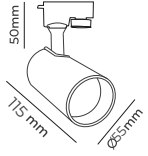

CODE
MOL2311