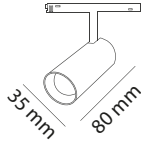

CODE
MOL6082

On-Off

U 3000 K 310 LM 4000 K 350 LM

48 V LED **OSRAM** 3 W Siyah ● 2₅ IP 20 CE 40 AD 50.000 L

CODE
MOL6063

On-Off

U 3000 K 2400 LM 4000 K 2480 LM

48 V LED **OSRAM** 20 W Siyah ● 2₅ IP 20 CE 20 AD 50.000 L

CODE
MOL6083

On-Off

U 3000 K 720 LM 4000 K 760 LM

48 V LED **OSRAM** 6 W Siyah ● 2₅ IP 20 CE 40 AD 50.000 L

CODE
MOL6064

On-Off

U 3000 K 1200 LM 4000 K 1240 LM

48 V LED **OSRAM** 10 W Siyah ● 2₅ IP 20 CE 20 AD 50.000 L

CODE
MOL6070

On-Off

U 3000 K 1080 LM 4000 K 1120 LM

48 V LED **OSRAM** 9 W Siyah ● 2₅ IP 20 CE 20 AD 50.000 L

CODE
MOL6065

On-Off

U 3000 K 2400 LM 4000 K 2440 LM

48 V LED **OSRAM** 20 W Siyah ● 2₅ IP 20 CE 20 AD 50.000 L

CODE
MOL6069

On-Off

U 3000 K 1080 LM 4000 K 1120 LM

48 V LED **OSRAM** 9 W Siyah ● 2₅ IP 20 CE 20 AD 50.000 L

CODE
MOL6066

On-Off

U 3000 K 3600 LM 4000 K 3640 LM

48 V LED **OSRAM** 30 W Siyah ● 2₅ IP 20 CE 20 AD 50.000 L