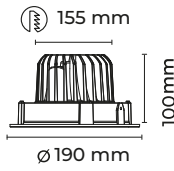

CODE
MOL2085