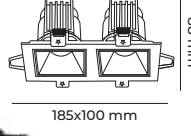

2x12 W (+-5) 300 mA

Ø170x90 mm

185x100 mm

88 mm

2700 K 2640 LM 3000 K 2780 LM 4000 K 2920 LM 6500 K 3060 LM

DRIVER

LIFOD EAGLE RISE

LED