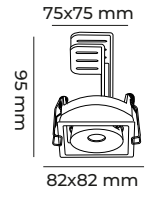

8 W (+-5) 250 mA

12 W (+-5) 300 mA

- 2700 K 1320 LM
- 3000 K 1390 LM
- 4000 K 1460 LM
- 6500 K 1530 LM

MOL | LED DRIVER LIFOD EAGLE RISE LED PHILIPS SAMSUNG Beyaz

CODE
MOL3403