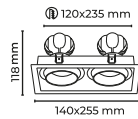

30 W (+5) 700 mA

2700 K 2260 LM 3000 K 2460 LM 4000 K 2660 LM 6500 K 2860 LM

CODE
MOL5025

20 W (+5) 500 mA

30 W (+5) 700 mA

2700 K 2260 LM 3000 K 2460 LM 4000 K 2660 LM 6500 K 2860 LM

CODE
MOL5026

2X20 W (+5) 2X500 mA