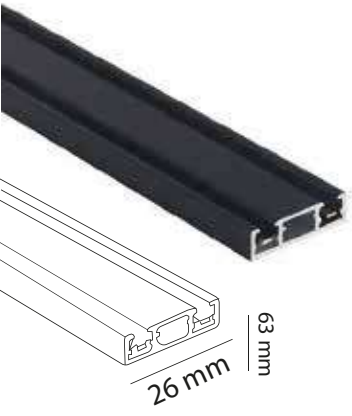

48 V LED **OSRAM** 50 W Siyah ● 2₅ IP₂₀ CE 10 AD 50.000

CODE
MOL6073

On-Off

48 V LED **OSRAM** 6 W Siyah ● 2₅ IP₂₀ CE 8 AD 50.000

CODE
MOL6071

On-Off

48 V LED **OSRAM** 6 W Siyah ● 2₅ IP₂₀ CE 10 AD 50.000

CODE
MOL6041 20 AD.  