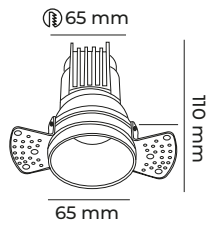

2700 K 1320 LM 3000 K 1390 LM 4000 K 1460 LM 6500 K 1530 LM

DRIVER
LIFOD EAGLE RISE

LED
PHILIPS SAMSUNG

Beyaz 25 IP20 CE 50AD 50.000

CODE
MOL4175M

8 W (+-5) 200 mA

10 W (+-5) 250 mA

12 W (+-5) 300 mA