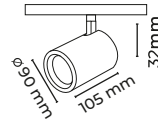

ALÜMİNYUM GÖVDE

2700 K 3390 LM 3000 K 3540 LM 4000 K 3690 LM 6500 K 3990 LM

DRIVER LİFUD MOL LED EAGLE RISE PHILIPS LED OSRAM SAMSUNG 35 IP20 CE 30AD 50.000

CODE
MOL2333

Beyaz Siyah
☐ ☒

31W - 36W AYARLANABİLİR
36 W (+-5) 900 mAHA

Trifaze ON TRACK Fark
+