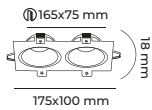

CODE
MOL4174

ALÜMİNYUM GÖVDE

● Siyah Beyaz GU10 DUY AMPÜLSÜZ 2₅ IP 20 CE 100AD

CODE
MOL4151

ALÜMİNYUM GÖVDE

● Siyah GU10 DUY AMPÜLSÜZ 2₅ IP 20 CE 100AD

CODE
MOL4152

ALÜMİNYUM GÖVDE