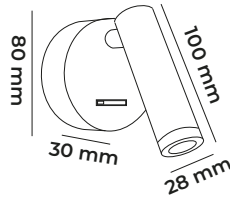

3 W Pirinç Eskieme : ● 3000 K ● Siva Altı 50 AD.

CODE
MOL8038