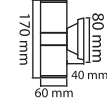

CODE
MOL8028