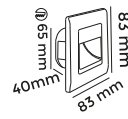

3000 K

IP20 DRIVER LED Antrasit 25 IP20 CE 100AD

CODE
MOL9015

SIVA ALTI

1w

3000 K

IP20 DRIVER LED Beyaz 25 IP20 CE 100AD

CODE
MOL9010

SIVA ALTI

1w