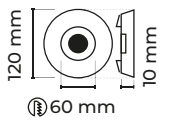

AMPÜLSÜZ

KENAR LEDLİ White ☐ W.White ☒ Siva Altı

CODE
MOL545

KENAR LED
2 WATT