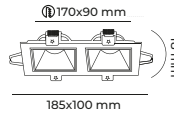

ALÜMİNYUM GÖVDE

● Beyaz Siyah GU10 DUY AMPÜLSÜZ 2₅ IP 20 CE 50AD

CODE
MOL4158