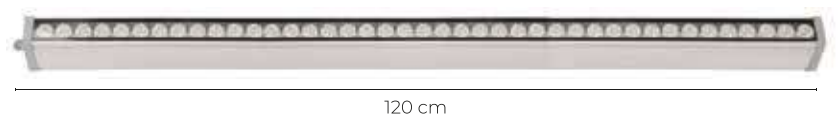

DRIVER LED

MOL | LED MOL | LED

6500K 3000K KIRMIZI YEŞİL MAVİ AMBER

2⁺ IP 20 CE 50AD 50.000