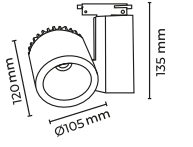

ALÜMİNYUM GÖVDE

2700 K 4520 LM 3000 K 4720 LM 4000 K 4920 LM 6500 K 5320 LM

DRIVER LİFUD EAGLE RISE PHILIPS OSRAM SAMSUNG Beyaz Siyah 35 IP20 CE 20AD 50.000

CODE
MOL2334

Beyaz Siyah
☐ ☒

20W - 30W AYARLANABİLİR
30 W (+-5) 700 mAHA

Trifaze ON TRACK Fark
+