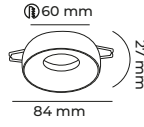

○ Beyaz GU10 DUY AMPÜLSÜZ 25W IP 20 CE 100AD

CODE
MOL1608

ALÜMİNYUM GÖVDE

○ Beyaz GU10 DUY AMPÜLSÜZ 25W IP 20 CE 100AD

CODE
MOL4183

ALÜMİNYUM GÖVDE

○ Gümüş GU10 DUY AMPÜLSÜZ 25W IP 20 CE 100AD

CODE
MOL4175