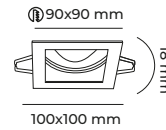

ALÜMİNYUM GÖVDE

● Saten Siyah GU10 DUY AMPÜLSÜZ 2⁺ IP 20 CE 100AD

CODE
MOL1682SN