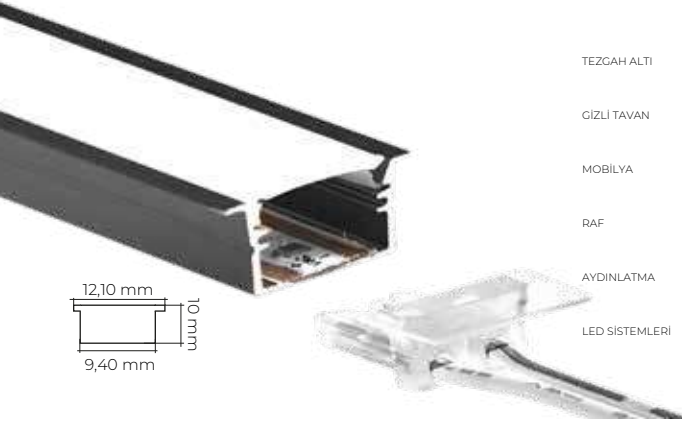

ALÜMİNYUM
PROFİL

TEZGAH ALTI
GİZLİ TAVAN
MOBİLYA
RAF
AYDINLATMA
LED SİSTEMLERİ

2 METRE

3 METRE

14 WATT / METRE

12 VOLT

ALÜMİNYUM

ANTRASİT