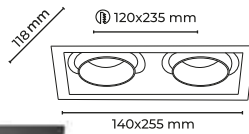

CODE
MOL5027