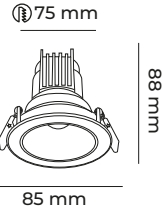

2700 K 1320 LM 3000 K 1390 LM 4000 K 1460 LM 6500 K 1530 LM

DRIVER
LIFOD EAGLE RISE

LED
PHILIPS SAMSUNG

Satene Antrasit 25 IP20 CE 50AD 50.000

CODE
MOL4165M

8 W (+-5) 200 mA

10 W (+-5) 200 mA

12 W (+-5) 300 mA