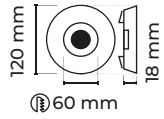

CODE
MOL571

KENAR LED
2 WATT

AMPÜLSÜZ

KENAR LEDLİ White ☐ W.White ☒ Sıva Altı

CODE
MOL570

KENAR LED
2 WATT

AMPÜLSÜZ

Sıva Altı

CODE
MOL576

KENAR LED
2 WATT

AMPÜLSÜZ

KENAR LEDLİ White ☐ W.White ☒ Sıva Altı

CODE
MOL577

KENAR LED
2 WATT

AMPÜLSÜZ

Sıva Altı

KENAR LEDLİ White ☐ W.White ☒ Sıva Altı

CODE
MOL572

KENAR LED
2 WATT

AMPÜLSÜZ

KENAR LEDLİ White ☐ W.White ☒ Sıva Altı

CODE
MOL574

KENAR LED
2 WATT

AMPÜLSÜZ

Sıva Altı

KENAR LEDLİ White ☐ W.White ☒ Sıva Altı

CODE
MOL575

KENAR LED
2 WATT

AMPÜLSÜZ

KENAR LEDLİ White ☐ W.White ☒ Sıva Altı

CODE
MOL573

KENAR LED
2 WATT

AMPÜLSÜZ

Sıva Altı

KENAR LEDLİ White ☐ W.White ☒ Sıva Altı