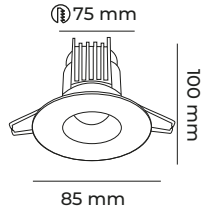

2700 K 1320 LM 3000 K 1390 LM 4000 K 1460 LM 6500 K 1530 LM

DRIVER

LIFOD EAGLE RISE

LED

PHILIPS SAMSUNG

Beyaz 25 IP20 CE 50AD 50.000

CODE
MOL4145M

8 W (+-5) 200 mA

10 W (+-5) 250 mA

12 W (+-5) 300 mA