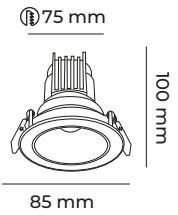

2700 K 1320 LM 3000 K 1390 LM 4000 K 1460 LM 6500 K 1530 LM

DRIVER

LIFOD EAGLE RISE

LED

PHILIPS SAMSUNG

Siyaha Gold 25 IP20 CE 50AD 50.000

CODE
MOL4138M

8 W (+-5) 200 mA

10 W (+-5) 250 mA

12 W (+-5) 300 mA