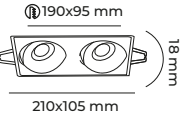

CODE
MOL6106

ALÜMİNYUM GÖVDE

● Siyah GU10 DUY AMPÜLSÜZ 2⁵ IP 20 CE 50AD

CODE
MOL6107

ALÜMİNYUM GÖVDE

● Siyah GU10 DUY AMPÜLSÜZ 2⁵ IP 20 CE 50AD

CODE
MOL6109

ALÜMİNYUM GÖVDE