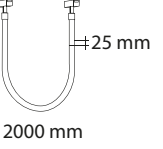

CODE
MOL6074

On-Off

48 V LED **OSRAM** 9 W Siyah ● 2₅ IP₂₀ CE 20 AD 50.000

CODE
MOL6077

On-Off

48 V LED **OSRAM** 20 W Siyah ● 2₅ IP₂₀ CE 10 AD 50.000

CODE
MOL6075

On-Off

48 V LED **OSRAM** 18 W Siyah ● 2₅ IP₂₀ CE 20 AD 50.000

CODE
MOL6078

On-Off

48 V LED **OSRAM** 40 W Siyah ● 2₅ IP₂₀ CE 10 AD 50.000

CODE
MOL6076

On-Off

48 V LED **OSRAM** 25 W Siyah ● 2₅ IP₂₀ CE 20 AD 50.000

CODE
MOL6079

On-Off

48 V LED **OSRAM** 50 W Siyah ● 2₅ IP₂₀ CE 10 AD 50.000

CODE
MOL6073

On-Off

48 V LED **OSRAM** 6 W Siyah ● 2₅ IP₂₀ CE 8 AD 50.000

CODE
MOL6071

On-Off

48 V LED **OSRAM** 6 W Siyah ● 2₅ IP₂₀ CE 10 AD 50.000