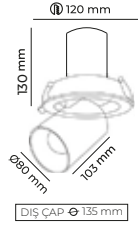

CODE
MOL5013

20 W (+5) 500 mA

30 W (+5) 700 mA