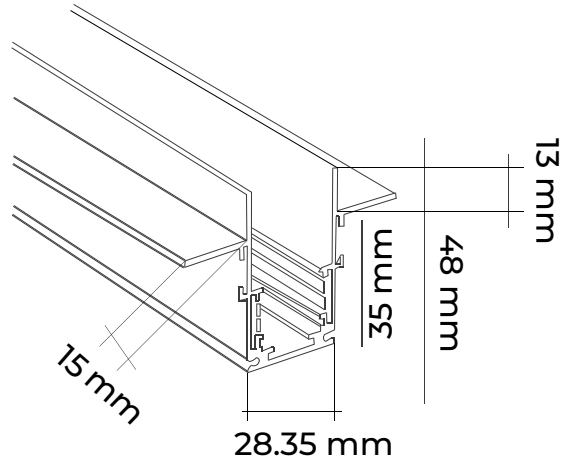

CODE **MOL6040**

40AD
CE
IP 20

MAGNETLİ S

CODE **MOL6009**

40AD
CE
IP 20

150 CM MAGNET SARKIT APARATI

CODE
MOL6001
1 METRE TRİMLESS MAGNET RAY

48 VOLT