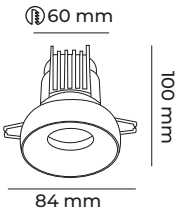

LED

PHILIPS SAMSUNG

Siyah 25 IP20 CE 50AD 50.000

CODE
MOL4176M

8 W (+-5) 200 mA

10 W (+-5) 250 mA

12 W (+-5) 300 mA

2700 K 1320 LM 3000 K 1390 LM 4000 K 1460 LM 6500 K 1530 LM