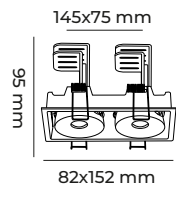

16 W (+-5) 250 mA

24 W (+-5) 300 mA

- 2700 K 2640 LM
- 3000 K 2780 LM
- 4000 K 2920 LM
- 6500 K 3060 LM

MOL | LED DRIVER LIFOD EAGLE RISE LED PHILIPS SAMSUNG Siyah