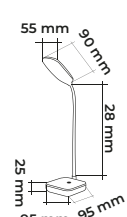

CODE
MOL1922