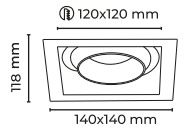

CODE
MOL5025