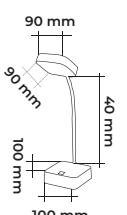

CODE
MOL1918