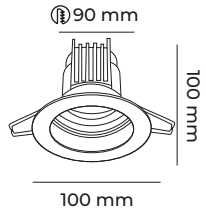

2700 K 1320 LM 3000 K 1390 LM 4000 K 1460 LM 6500 K 1530 LM

DRIVER

LIFOD EAGLE RISE

LED

PHILIPS SAMSUNG

Siyah 25 IP20 CE 50AD 50.000

CODE
MOL1608YM

8 W (+-5) 200 mA

10 W (+-5) 250 mA

12 W (+-5) 300 mA