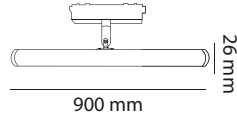

CODE
MOL6074

On-Off

48 V LED **OSRAM** 9 W Siyah ● 2₅ IP₂₀ CE 20 AD 50.000

CODE
MOL6077

On-Off

48 V LED **OSRAM** 20 W Siyah ● 2₅ IP₂₀ CE 10 AD 50.000

CODE
MOL6075

On-Off

48 V LED **OSRAM** 18 W Siyah ● 2₅ IP₂₀ CE 20 AD 50.000

CODE
MOL6078

On-Off

48 V LED **OSRAM** 40 W Siyah ● 2₅ IP₂₀ CE 10 AD 50.000

CODE
MOL6076

On-Off

48 V LED **OSRAM** 25 W Siyah ● 2₅ IP₂₀ CE 20 AD 50.000

CODE
MOL6079

On-Off

48 V LED **OSRAM** 50 W Siyah ● 2₅ IP₂₀ CE 10 AD 50.000

CODE
MOL6073

On-Off

48 V LED **OSRAM** 6 W Siyah ● 2₅ IP₂₀ CE 8 AD 50.000

CODE
MOL6071

On-Off

48 V LED **OSRAM** 6 W Siyah ● 2₅ IP₂₀ CE 10 AD 50.000