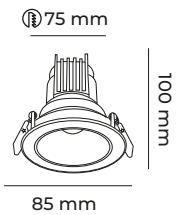

2700 K 1320 LM 3000 K 1390 LM 4000 K 1460 LM 6500 K 1530 LM

DRIVER

LIFOD EAGLE RISE

LED

PHILIPS SAMSUNG

Beyaza Gold 25 IP20 CE 50AD 50.000