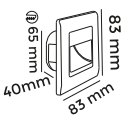

3000 K

IP20 DRIVER LED Siyah 25 IP20 CE 100AD

CODE
MOL9011

SIVA ALTI

1w