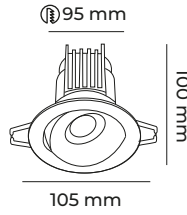

2700 K 1320 LM 3000 K 1390 LM 4000 K 1460 LM 6500 K 1530 LM

DRIVER

LIFOD EAGLE RISE

LED

PHILIPS SAMSUNG

Siyah 25 IP20 CE 50AD 50.000

CODE
MOL6106M

8 W (+-5) 200 mA

10 W (+-5) 250 mA

12 W (+-5) 300 mA