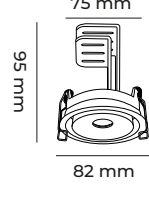

8 W (+-5) 250 mA

12 W (+-5) 300 mA

- 2700 K 1320 LM
- 3000 K 1390 LM
- 4000 K 1460 LM
- 6500 K 1530 LM

MOL | LED DRIVER LIFOD EAGLE RISE LED PHILIPS SAMSUNG Siyah

CODE
MOL3402