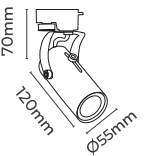

CODE
MOL035