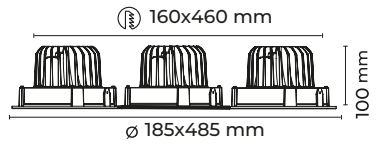

2X30W (+-5) 2X700 mA

2X40W (+-5) 2X900 mA

2700 K 9040 LM   3000 K 9440 LM   4000 K 9840 LM   6500 K 10640 LM

DRIVER: LIFOD EAGLE RISE PHILIPS OSRAM SAMSUNG   LED: Siyah Beyaz   35   IP 20   CE   12 AD   50,000   L

CODE
MOL2083