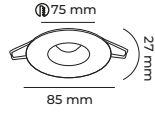

CODE
MOL4165

ALÜMİNYUM GÖVDE

● Beyaz GU10 DUY AMPÜLSÜZ 2⁵ IP 20 CE 120AD

CODE
MOL4172

ALÜMİNYUM GÖVDE

● Siyah GU10 DUY AMPÜLSÜZ 25W IP 20 CE 100AD

CODE
MOL4171

ALÜMİNYUM GÖVDE