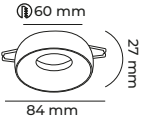

● Siyah GU10 DUY AMPÜLSÜZ 2⁵ IP 20 CE 30AD

CODE
MOL4177

ALÜMİNYUM GÖVDE

● Siyah GU10 DUY AMPÜLSÜZ 2⁵ IP 20 CE 100AD

CODE
MOL4176

ALÜMİNYUM GÖVDE

● Beyaz GU10 DUY AMPÜLSÜZ 2⁵ IP 20 CE 100AD

CODE
MOL4180