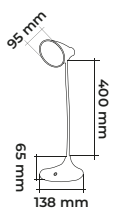

CODE
MOL1913

- Standart Şarj Girişi
- Akordiyon 360 Derece Dönebilen Gövde
- Gece Modu
- Dokunmatik Işık Gücünü Azaltıp / Yükseltme
- Dokunmatik Işık Rengi Değiştirme 2700K 3000K 4000K 6500K

CODE
MOL1915