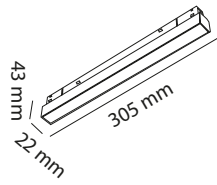

CODE
MOL6025

48 V LED OSRAM 10 W Siyah 25 IP20 CE 50AD 50.000

CODE
MOL6028