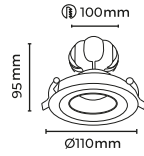

CODE
MOL5020

8 W (+5) 200 mA

12 W (+5) 300 mA

2700 K 1320 LM   3000 K 1390 LM   4000 K 1460 LM   6500 K 1530 LM

CODE
MOL5023

8 W (+5) 200 mA

12 W (+5) 300 mA

2700 K 1320 LM   3000 K 1390 LM   4000 K 1460 LM   6500 K 1530 LM

CODE
MOL5022

20 W (+5) 500 mA

30 W (+5) 700 mA

2700 K 2260 LM   3000 K 2460 LM   4000 K 2660 LM   6500 K 2860 LM

CODE
MOL5021

20 W (+5) 500 mA

30 W (+5) 700 mA

2700 K 2260 LM   3000 K 2460 LM   4000 K 2660 LM   6500 K 2860 LM

CODE
MOL5024

20 W (+5) 500 mA

30 W (+5) 700 mA

2700 K 2260 LM   3000 K 2460 LM   4000 K 2660 LM   6500 K 2860 LM

CODE
MOL5025

20 W (+5) 500 mA

30 W (+5) 700 mA

2700 K 2260 LM   3000 K 2460 LM   4000 K 2660 LM   6500 K 2860 LM

CODE
MOL5026

2X20 W (+5) 2X500 mA

2X30 W (+5) 2X700 mA

2700 K 4520 LM   3000 K 4920 LM   4000 K 5320 LM   6500 K 5720 LM

CODE
MOL5027

2X20 W (+5) 2X500 mA

2X30 W (+5) 2X700 mA

2700 K 4520 LM   3000 K 4920 LM   4000 K 5320 LM   6500 K 5720 LM