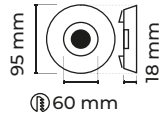

CODE
MOL576

KENAR LED
2 WATT