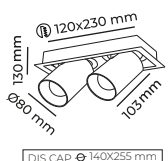

CODE
MOL5016

2X20W (+5) 2X500 mA

2X30 W (+5) 2X700 mA