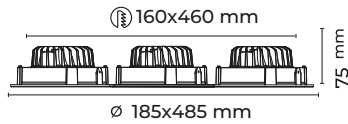

CODE
MOL2085Y

20 W (+-5) 500 mA

- 2700 K
  2260 LM
- 3000 K
  2460 LM
- 4000 K
  2660 LM
- 6500 K
  2860 LM

DRIVER: LIFOD, EAGLE, RISE, PHILIPS, OSRAM, SAMSUNG
LED: Siyah, Beyaz
3, IP20, CE, 20AD, 50,000, L

CODE
MOL111

30 W (+-5) 700 mA

40 W (+-5) 900 mA

- 2700 K
  4520 LM
- 3000 K
  4720 LM
- 4000 K
  4920 LM
- 6500 K
  5320 LM

DRIVER: LIFOD, EAGLE, RISE, PHILIPS, OSRAM, SAMSUNG
LED: Siyah, Beyaz
3, IP20, CE, 20AD, 50,000, L

CODE
MOL2081Y

20 W (+-5) 500 mA

- 2700 K
  2260 LM
- 3000 K
  2460 LM
- 4000 K
  2660 LM
- 6500 K
  2860 LM

DRIVER: LIFOD, EAGLE, RISE, PHILIPS, OSRAM, SAMSUNG
LED: Siyah, Beyaz
3, IP20, CE, 20AD, 50,000, L

CODE
MOL111D

30 W (+-5) 700 mA

40 W (+-5) 900 mA

- 2700 K
  4520 LM
- 3000 K
  4720 LM
- 4000 K
  4920 LM
- 6500 K
  5320 LM

DRIVER: LIFOD, EAGLE, RISE, PHILIPS, OSRAM, SAMSUNG
LED: Siyah, Beyaz
3, IP20, CE, 20AD, 50,000, L

CODE
MOL2082Y

2X20 W (+-5) 2X500 mA

- 2700 K
  4520 LM
- 3000 K
  4920 LM
- 4000 K
  5320 LM
- 6500 K
  5720 LM

DRIVER: LIFOD, EAGLE, RISE, PHILIPS, OSRAM, SAMSUNG
LED: Siyah, Beyaz
3, IP20, CE, 12 AD, 50,000, L

CODE
MOL111Y-20W

20 W (+-5) 300 mA

- 2700 K
  2260 LM
- 3000 K
  2460 LM
- 4000 K
  2660 LM
- 6500 K
  2860 LM

DRIVER: LIFOD, EAGLE, RISE, PHILIPS, OSRAM, SAMSUNG
LED: Siyah, Beyaz
3, IP20, CE, 20AD, 50,000, L

CODE
MOL2083Y

3X20 W (+-5) 3X500 mA

- 2700 K
  6780 LM
- 3000 K
  7380 LM
- 4000 K
  7980 LM
- 6500 K
  8580 LM

DRIVER: LIFOD, EAGLE, RISE, PHILIPS, OSRAM, SAMSUNG
LED: Siyah, Beyaz
3, IP20, CE, 8 AD, 50,000, L

CODE
MOL111Y-12W

12 W (+-5) 300 mA

- 2700 K
  1320 LM
- 3000 K
  1390 LM
- 4000 K
  1460 LM
- 6500 K
  1530 LM

DRIVER: LIFOD, EAGLE, RISE, PHILIPS, OSRAM, SAMSUNG
LED: Siyah, Beyaz
3, IP20, CE, 20AD, 50,000, L