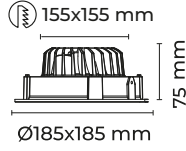

30 W (+-5) 700 mA

40 W (+-5) 900 mA

- 2700 K
  4520 LM
- 3000 K
  4720 LM
- 4000 K
  4920 LM
- 6500 K
  5320 LM

DRIVER: LIFOD, EAGLE, RISE, PHILIPS, OSRAM, SAMSUNG
LED: Siyah, Beyaz
3, IP20, CE, 20AD, 50,000, L

CODE
MOL2081Y