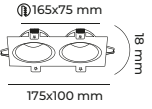

● Beyaz Siyah GU10 DUY AMPÜLSÜZ 2₅ IP 20 CE 120AD

CODE
MOL4130

ALÜMİNYUM GÖVDE

● Beyaz Siyah GU10 DUY AMPÜLSÜZ 2₅ IP 20 CE 100AD

CODE
MOL4128

ALÜMİNYUM GÖVDE

● Beyaz Siyah GU10 DUY AMPÜLSÜZ 2₅ IP 20 CE 50AD