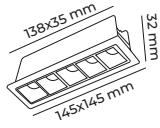

CODE
MOL4083

5 x 2 WATT

3000 K 1100 LM   4000 K 1140 LM   6500 K 1180 LM

CODE
MOL6215

20 WATT

3000 K 2460 LM

CODE
MOL4084

10 x 2 WATT

3000 K 2200 LM   4000 K 2280 LM   6500 K 2360 LM

CODE
MOL6212

12 WATT

3000 K 1475 LM

CODE
MOL4085

15 x 2 WATT

3000 K 3300 LM   4000 K 3420 LM   6500 K 3540 LM