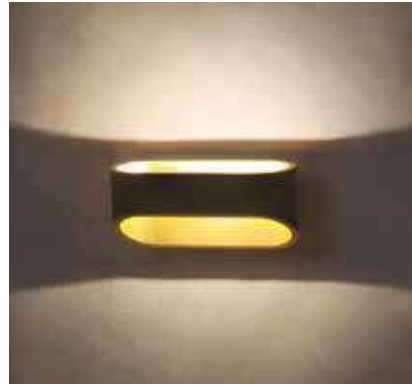

KELVIN 3000 K DRIVER MOL|LED LED MOL|LED GÖVDE Siyah Beyaz Siyaha Gold 2 AD IP20 CE 20 AD

CODE
MOL8050

6 WATT

KELVIN 3000 K DRIVER MOL|LED LED MOL|LED GÖVDE Eskitme 2 AD IP20 CE 20 AD

VETRA SERİSİ

DEKORATİF MERDİVEN AYDINLATMALARI