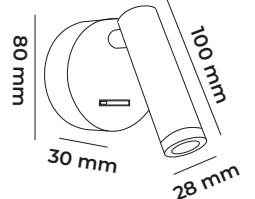

SIVA
ÜSTÜ

3 W Beyaz Gövde : ● 3000 K ● 50 AD.

CODE
MOL8037