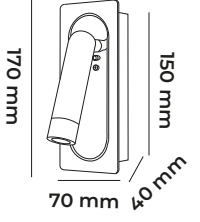

USB GİRİŞLİ
TYPE-C GİRİŞLİ

SIVA
ÜSTÜ

3 W Siyah Gövde : ● 3000 K ● Siva Altı 50 AD.

CODE
MOL8035

3 W Siyah Gövde : ● 3000 K ● Siva Altı 50 AD.

CODE
MOL8039