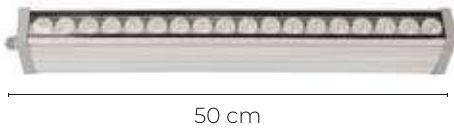

DRIVER LED

MOL | LED MOL | LED

6500K 3000K KIRMIZI YEŞİL MAVİ AMBER

2⁺ IP 20 CE 50AD 50.000

CODE
MOL306
WATT 24X1 w