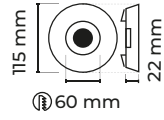

CODE
MOL571

KENAR LED
2 WATT

AMPÜLSÜZ

KENAR LEDLİ White ☐ W.White ☒ Sıva Altı

CODE
MOL570

KENAR LED
2 WATT

AMPÜLSÜZ

Sıva Altı

CODE
MOL576

KENAR LED
2 WATT

AMPÜLSÜZ

KENAR LEDLİ White ☐ W.White ☒ Sıva Altı

CODE
MOL577

KENAR LED
2 WATT

AMPÜLSÜZ

Sıva Altı

KENAR LEDLİ White ☐ W.White ☒ Sıva Altı

CODE
MOL572

KENAR LED
2 WATT

AMPÜLSÜZ

KENAR LEDLİ White ☐ W.White ☒ Sıva Altı

CODE
MOL574

KENAR LED
2 WATT

AMPÜLSÜZ

Sıva Altı

KENAR LEDLİ White ☐ W.White ☒ Sıva Altı

CODE
MOL575

KENAR LED
2 WATT

AMPÜLSÜZ

KENAR LEDLİ White ☐ W.White ☒ Sıva Altı

CODE
MOL573

KENAR LED
2 WATT

AMPÜLSÜZ

Sıva Altı

KENAR LEDLİ White ☐ W.White ☒ Sıva Altı