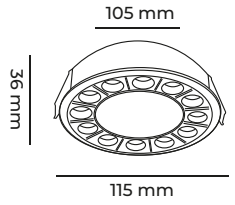

10 x 2 WATT

3000 K 2200 LM 4000 K 2280 LM 6500 K 2360 LM

CODE
MOL6212

12 WATT

3000 K 1475 LM

CODE
MOL4085

15 x 2 WATT

3000 K 3300 LM 4000 K 3420 LM 6500 K 3540 LM