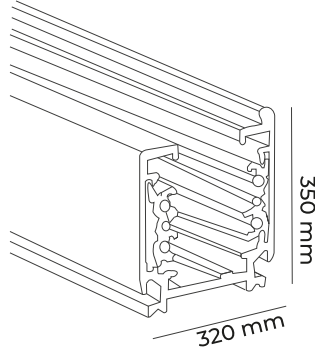

ALÜMİNYUM KASA

%100 BAKIR

DALİ