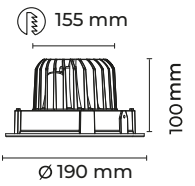

30W (+-5) 700 mA

40W (+-5) 900 mA

2700 K 4520 LM   3000 K 4720 LM   4000 K 4920 LM   6500 K 5320 LM

DRIVER: LIFOD EAGLE RISE PHILIPS OSRAM SAMSUNG   LED: Siyah Beyaz   35   IP 20   CE   20 AD   50,000   L

CODE
MOL2085D