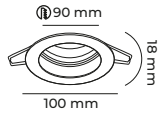

ALÜMİNYUM GÖVDE

● Saten Siyah GU10 DUY AMPÜLSÜZ 2⁺ IP 20 CE 100AD

CODE
MOL1681SN