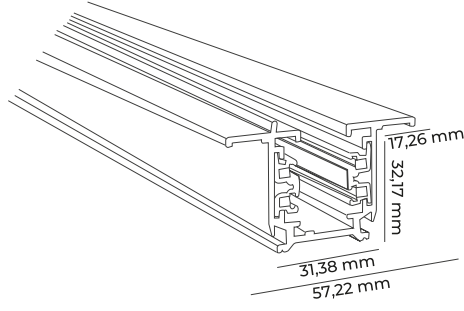

ALÜMİNYUM KASA

%100 BAKIR