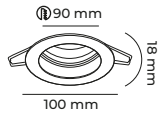

ALÜMİNYUM GÖVDE

● Beyaz Siyah GU10 DUY AMPÜLSÜZ 2⁺ IP 20 CE 100AD

CODE
MOL1681SB