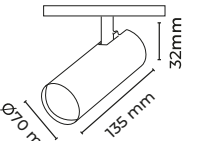

ALÜMİNYUM GÖVDE

2700 K 3955 LM 3000 K 4155 LM 4000 K 4355 LM 6500 K 4455 LM

DRIVER LİFUD MOL LED EAGLE RISE PHILIPS LED OSRAM SAMSUNG 35 IP20 CE 30AD 50.000

CODE
MOL2327

(+5) 700 mAHA

30 W (+-5) 700 mAHA

20 W (+-5) 500 mAHA

Trifaze ON TRACK Fark
+