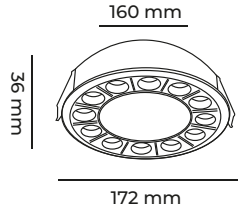

CODE
MOL6215

20 WATT