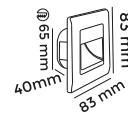

CODE
MOL9017

SIVA ALTI

1w

3000 K

IP20 DRIVER LED Siyah 25 IP20 CE 100AD

CODE
MOL9016

SIVA ALTI

1w

3000 K

IP20 DRIVER LED Antrasit 25 IP20 CE 100AD

CODE
MOL9018

SIVA ALTI

1w

3000 K

IP20 DRIVER LED Beyaz 25 IP20 CE 100AD

CODE
MOL9013

SIVA ALTI

1w

3000 K

IP20 DRIVER LED Siyah 25 IP20 CE 100AD

CODE
MOL9014

SIVA ALTI

1w

3000 K

IP20 DRIVER LED Antrasit 25 IP20 CE 100AD

CODE
MOL9015

SIVA ALTI

1w

3000 K

IP20 DRIVER LED Beyaz 25 IP20 CE 100AD

CODE
MOL9010

SIVA ALTI

1w

3000 K

IP20 DRIVER LED Siyah 25 IP20 CE 100AD

CODE
MOL9011

SIVA ALTI

1w

3000 K

IP20 DRIVER LED Antrasit 25 IP20 CE 100AD

CODE
MOL9012

SIVA ALTI

1w

3000 K

IP20 DRIVER LED Beyaz 25 IP20 CE 100AD