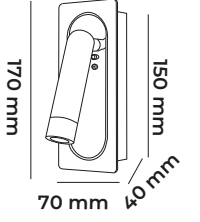

3 W Pirinç Eskieme : ● 3000 K ● Siva Altı 50 AD.

CODE
MOL8036