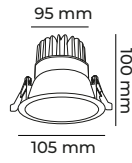

CODE
MOL4076