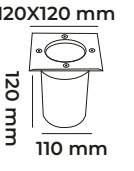

CODE
MOL9040

GU10 DUYLU

DIŐ MEKAN
ZEMİN ARMATÜRÜ