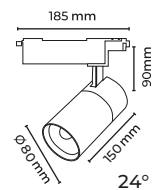

ALÜMİNYUM GÖVDE

2700 K 3390 LM 3000 K 3540 LM 4000 K 3690 LM 6500 K 3990 LM

DRIVER LİFUD EAGLE RISE PHILIPS OSRAM SAMSUNG Beyaz Siyah 35 IP20 CE 30AD 50.000

CODE
MOL2332

Beyaz Siyah
☐ ☒

20W - 30W AYARLANABİLİR
30 W (+-5) 700 mAHA

Trifaze ON TRACK Fark
+