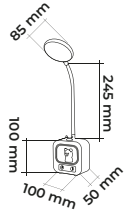

CODE
MOL1912