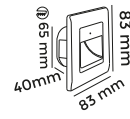

CODE
MOL9017

SIVA ALTI

1w

3000 K

IP20 DRIVER LED Siyah 25 IP20 CE 100AD

CODE
MOL9016

SIVA ALTI

1w

3000 K

IP20 DRIVER LED Antrasit 25 IP20 CE 100AD

CODE
MOL9018

SIVA ALTI

1w

3000 K

IP20 DRIVER LED Beyaz 25 IP20 CE 100AD

CODE
MOL9013

SIVA ALTI

1w

3000 K

IP20 DRIVER LED Siyah 25 IP20 CE 100AD

CODE
MOL9014

SIVA ALTI

1w

3000 K

IP20 DRIVER LED Antrasit 25 IP20 CE 100AD

CODE
MOL9015

SIVA ALTI

1w

3000 K

IP20 DRIVER LED Beyaz 25 IP20 CE 100AD

CODE
MOL9010

SIVA ALTI

1w

3000 K

IP20 DRIVER LED Siyah 25 IP20 CE 100AD

CODE
MOL9011

SIVA ALTI

1w

3000 K

IP20 DRIVER LED Antrasit 25 IP20 CE 100AD

CODE
MOL9012

SIVA ALTI

1w

3000 K

IP20 DRIVER LED Beyaz 25 IP20 CE 100AD