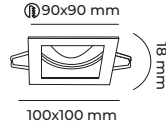

ALÜMİNYUM GÖVDE

● Siyah GU10 DUY AMPÜLSÜZ 2⁺ IP 20 CE 100AD

CODE
MOL1682