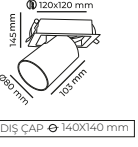

CODE
MOL5015

20 W (+5) 500 mA

30 W (+5) 700 mA