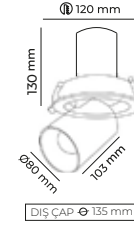

CODE
MOL5012

20 W (+5) 500 mA

30 W (+5) 700 mA