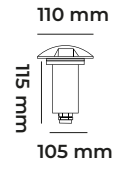

CODE
MOL9042

GU10 DUYLU

DIŐ MEKAN
ZEMİN ARMATÜRÜ