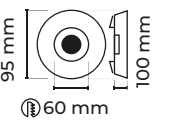

AMPÜLSÜZ

KENAR LEDLİ White ☐ W.White ☒ Siva Altı

CODE
MOL579

KENAR LED
2 WATT