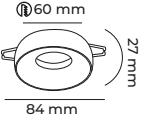

ALÜMİNYUM GÖVDE

● Siyah GU10 DUY AMPÜLSÜZ 2⁵ IP 20 CE 100AD

CODE
MOL4176