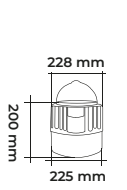

CODE
MOL1920