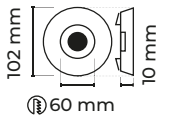

AMPÜLSÜZ

KENAR LEDLİ White ☐ W.White ☒ Siva Altı

CODE
MOL549

KENAR LED
2 WATT