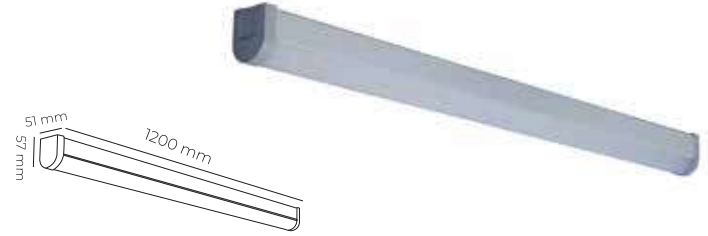

120 cm

6500 K ☐ 4000 K ☐ 3000 K ☐ 2700 K ☐ 2 YIL

CODE
MOL220
SİMİT LİNEER

Driver

Led

SARKIT + 4$