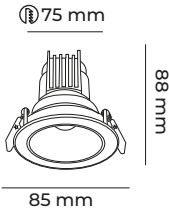

2700 K 1320 LM 3000 K 1390 LM 4000 K 1460 LM 6500 K 1530 LM

DRIVER
LIFOD EAGLE RISE

LED
PHILIPS SAMSUNG

Beyaza Platin 25 IP20 CE 50AD 50.000

CODE
MOL4143M

8 W (+-5) 200 mA

10 W (+-5) 250 mA

12 W (+-5) 300 mA