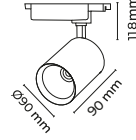

CODE
MOL2324

Beyaz Siyah
☐ ☒

20W - 30W AYARLANABİLİR
30 W (+-5) 700 mAHA

Trifaze ON TRACK Fark
+

ALÜMİNYUM GÖVDE

2700 K 3390 LM 3000 K 3540 LM 4000 K 3690 LM 6500 K 3990 LM

DRIVER LİFUD MOL LED EAGLE RISE PHILIPS LED OSRAM SAMSUNG 35 IP20 CE 30AD 50.000

CODE
MOL2329

30 W (+-5) 700 mAHA

20 W (+-5) 500 mAHA

Trifaze Fark
+