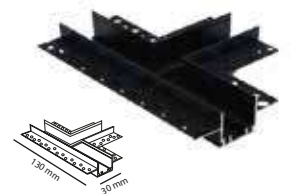

TRİMLESS T DÖNÜŞ APARATI

CODE
MOL6089

40 AD.

Siyah