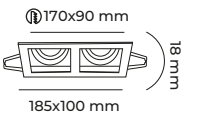

ALÜMİNYUM GÖVDE

● Siyah GU10 DUY AMPÜLSÜZ 2⁺ IP 20 CE 100AD

CODE
MOL1681

ALÜMİNYUM GÖVDE

● Siyah GU10 DUY AMPÜLSÜZ 2⁺ IP 20 CE 100AD

CODE
MOL1682

ALÜMİNYUM GÖVDE

● Siyah GU10 DUY AMPÜLSÜZ 2⁺ IP 20 CE 50AD