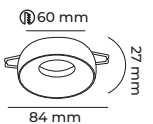

ALÜMİNYUM GÖVDE

● Platin GU10 DUY AMPÜLSÜZ 2⁵ IP 20 CE 100AD

CODE
MOL4164