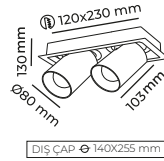

CODE
MOL5017

2X20W (+5) 2X500 mA

2X30 W (+5) 2X700 mA