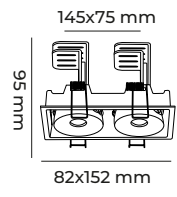

16 W (+-5) 250 mA

24 W (+-5) 300 mA

- 2700 K 2640 LM
- 3000 K 2780 LM
- 4000 K 2920 LM
- 6500 K 3060 LM

MOL | LED DRIVER LIFOD EAGLE RISE LED PHILIPS SAMSUNG Beyaz

CODE
MOL3405