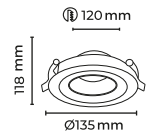

CODE
MOL5021