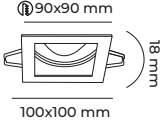

CODE
MOL1680SB

ALÜMİNYUM GÖVDE

● Beyaz Siyah GU10 DUY AMPÜLSÜZ 2⁺ IP 20 CE 100AD

CODE
MOL1681SB

ALÜMİNYUM GÖVDE

● Beyaz Siyah GU10 DUY AMPÜLSÜZ 2⁺ IP 20 CE 100AD

CODE
MOL1682SB

ALÜMİNYUM GÖVDE