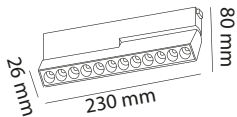

On-Off

48 V LED **OSRAM** 12 W

Siyah ● 2₅ IP₂₀ CE 20AD 50000 L

U 3000 K 1440 LM 4000 K 1480 LM

CODE
MOL6062