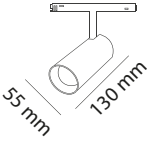

On-Off

U 3000 K 1080 LM 4000 K 1120 LM

48 V LED **OSRAM** 9 W Siyah ● 2₅ IP 20 CE 20 AD 50.000 L

CODE
MOL6065