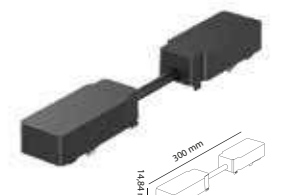

Siyah 

TRİMLESS ENERJİ BAŞLANGIÇ APARATI

CODE
MOL6096

40 AD.  

Siyah 

TRİMLESS ESNEK DÖNÜŞ APARATI

CODE
MOL6090K

40 AD.  