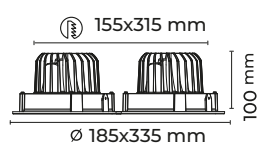

2X30W (+-5) 2X700 mA

2X40W (+-5) 2X900 mA

2700 K 9040 LM   3000 K 9440 LM   4000 K 9840 LM   6500 K 10640 LM

DRIVER: LIFOD EAGLE RISE PHILIPS OSRAM SAMSUNG   LED: Siyah Beyaz   35   IP 20   CE   12 AD   50,000   L

CODE
MOL2082D