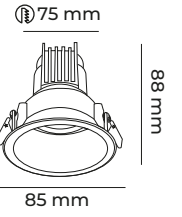

2700 K 1320 LM 3000 K 1390 LM 4000 K 1460 LM 6500 K 1530 LM

DRIVER
LIFOD EAGLE RISE

LED
PHILIPS SAMSUNG

Beyaz 25 IP20 CE 50AD 50.000

CODE
MOL4140M

8 W (+-5) 200 mA

10 W (+-5) 250 mA

12 W (+-5) 300 mA