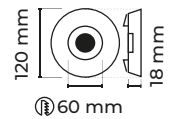

KENAR LEDLİ White ☐ W.White ☒ Sıva Altı