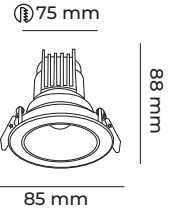

2700 K 1320 LM 3000 K 1390 LM 4000 K 1460 LM 6500 K 1530 LM

DRIVER
LIFOD EAGLE RISE

LED
PHILIPS SAMSUNG

Siyaha Platin 25 IP20 CE 50AD 50.000

CODE
MOL4181M

8 W (+-5) 200 mA

10 W (+-5) 250 mA

12 W (+-5) 300 mA