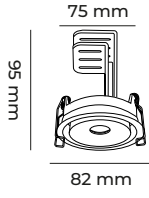

CODE
MOL3400

8 W (+-5) 250 mA

12 W (+-5) 300 mA

- 2700 K 1320 LM
- 3000 K 1390 LM
- 4000 K 1460 LM
- 6500 K 1530 LM

MOL | LED DRIVER LIFOD EAGLE RISE LED PHILIPS SAMSUNG Beyaz

CODE
MOL3401