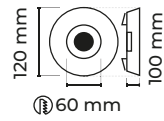

AMPÜLSÜZ

KENAR LEDLİ White ☐ W.White ☒ Siva Altı

CODE
MOL543

KENAR LED
2 WATT