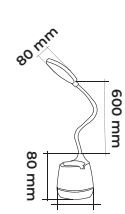

CODE
MOL1916