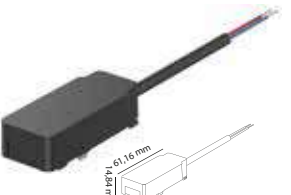

TRİMLESS ENERJİ BAŞLANGIÇ APARATI

CODE
MOL6096

40 AD.

Siyah