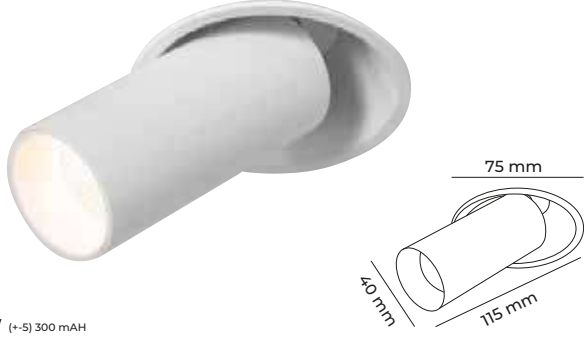

SIVA ALTI DRIVER **LIFOD EAGLE RISE** LED **PHILIPS SAMSUNG** Beyaz Platin

2700 K 2200 LM 3000 K 2340 LM 4000 K 2480 LM 6500 K 2620 LM

3, IP20, CE 30AD, 50,000, L

CODE
MOL5001

CODE
MOL5001-TRİMLESS

8 W (+-5) 300 mA H | 8 W (+-5) 300 mA H