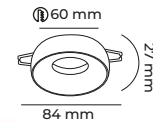

● Siyah GU10 DUY AMPÜLSÜZ 2⁵ IP 20 CE 30AD

CODE
MOL4177

ALÜMİNYUM GÖVDE

● Siyah GU10 DUY AMPÜLSÜZ 2⁵ IP 20 CE 100AD

CODE
MOL4176

ALÜMİNYUM GÖVDE

● Beyaz GU10 DUY AMPÜLSÜZ 2⁵ IP 20 CE 100AD

CODE
MOL4180