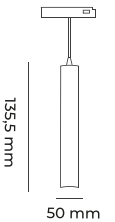

48 V LED OSRAM 10 W Siyah 25 IP20 CE 20AD 50.000