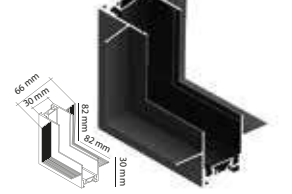

Siyah 

TRİMLESS YATAY L DÖNÜŞ APARATI

CODE
MOL6094

40 AD.  

Siyah 

TRİMLESS DIKEY L DÖNÜŞ APARATI

CODE
MOL6090

40 AD.  