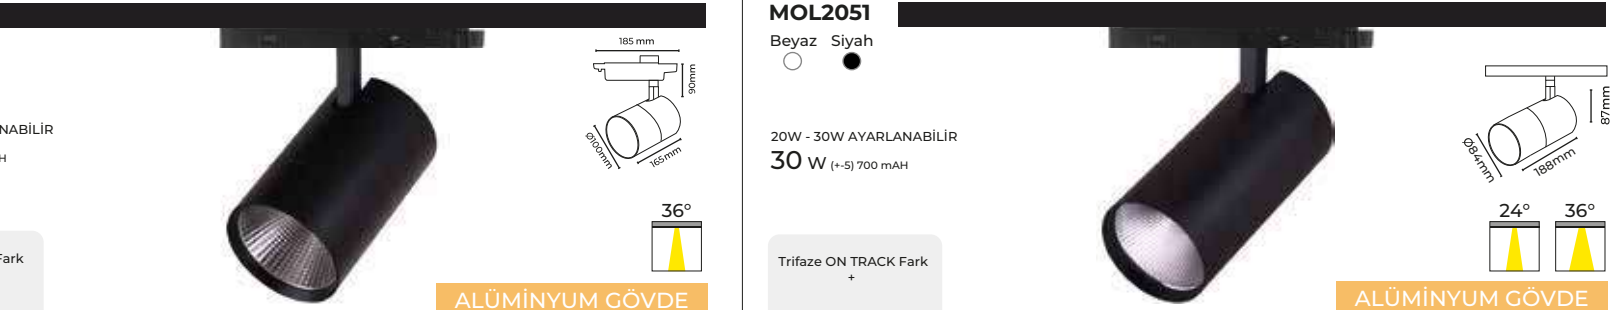

3 20 IP 20 CE 20AD 50.000

CODE
MOL2051

Beyaz Siyah

20W - 30W AYARLANABİLİR
30 W (+-5) 700 mA

Trifaze ON TRACK Fark +

ALÜMİNYUM GÖVDE

2700 K 3390 LM 3000 K 3540 LM 4000 K 3690 LM 6500 K 3990 LM

DRIVER LİFUD MOL | LED EAGLE RISE PHILIPS LED OSRAM SAMSUNG