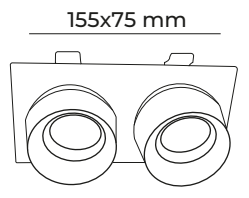

170x85 mm

20 W (+-5) 250 mA

SIVA ALTI DRIVER **LIFOD EAGLE RISE** LED **PHILIPS SAMSUNG** Beyaz Platin

2700 K 2200 LM   3000 K 2340 LM   4000 K 2480 LM   6500 K 2620 LM

3, IP20, CE 30AD, 50,000, L