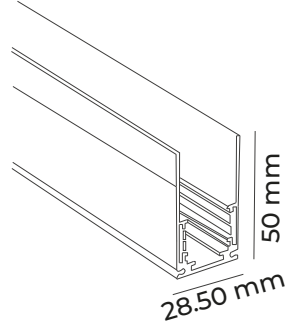

8 MM - KENAR GÖRÜNÜM

SIVA ALTI YAYLI UYGULAMA

ALÇIPAN UYGULANDIKTAN SONRA,
KESİLEREK TAKILABİLİR.

CODE
MOL6010

MAGNET YAY

1 METRE 2 YAY
2 METRE 3 YAY
3 METRE 4 YAY KULLANILIR.

23 mm
17 mm
75 mm

40AD
●
CE
●
IP 20