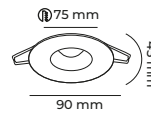

ALÜMİNYUM GÖVDE

○ Beyaz GU10 DUY AMPÜLSÜZ 25W IP 20 CE 100AD

CODE
MOL4199