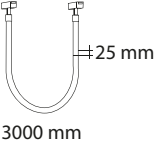

CODE
MOL6078

On-Off

48 V LED **OSRAM** 40 W Siyah ● 2₅ IP₂₀ CE 10 AD 50.000

CODE
MOL6076

On-Off

48 V LED **OSRAM** 25 W Siyah ● 2₅ IP₂₀ CE 20 AD 50.000

CODE
MOL6079

On-Off