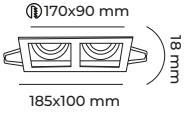

CODE
MOL1680SB

ALÜMİNYUM GÖVDE

● Beyaz Siyah GU10 DUY AMPÜLSÜZ 2⁺ IP 20 CE 100AD

CODE
MOL1681SB

ALÜMİNYUM GÖVDE

● Beyaz Siyah GU10 DUY AMPÜLSÜZ 2⁺ IP 20 CE 100AD

CODE
MOL1682SB

ALÜMİNYUM GÖVDE