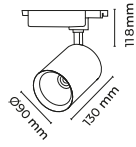

ALÜMİNYUM GÖVDE

2700 K 4060 LM 3000 K 4260 LM 4000 K 4460 LM 6500 K 4660 LM

DRIVER LİFUD MOL LED EAGLE RISE PHILIPS LED OSRAM SAMSUNG 35 IP20 CE 30AD 50.000

CODE
MOL2325

40 W (+-5) 900 mAHA

30 W (+-5) 700 mAHA

Trifaze Fark
+