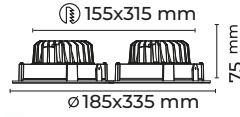

30 W (+-5) 700 mA

40 W (+-5) 900 mA

- 2700 K
  4520 LM
- 3000 K
  4720 LM
- 4000 K
  4920 LM
- 6500 K
  5320 LM

DRIVER: LIFOD, EAGLE, RISE, PHILIPS, OSRAM, SAMSUNG
LED: Siyah, Beyaz
3, IP20, CE, 20AD, 50,000, L

CODE
MOL2082Y