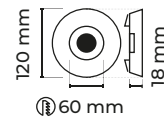

CODE
MOL571

KENAR LED
2 WATT

AMPÜLSÜZ

KENAR LEDLİ White ☐ W.White ☒ Sıva Altı

CODE
MOL570

KENAR LED
2 WATT

AMPÜLSÜZ

Sıva Altı

CODE
MOL576

KENAR LED
2 WATT

AMPÜLSÜZ

KENAR LEDLİ White ☐ W.White ☒ Sıva Altı

CODE
MOL577

KENAR LED
2 WATT

AMPÜLSÜZ

Sıva Altı

KENAR LEDLİ White ☐ W.White ☒ Sıva Altı

CODE
MOL572

KENAR LED
2 WATT

AMPÜLSÜZ

KENAR LEDLİ White ☐ W.White ☒ Sıva Altı

CODE
MOL574

KENAR LED
2 WATT

AMPÜLSÜZ

Sıva Altı

KENAR LEDLİ White ☐ W.White ☒ Sıva Altı

CODE
MOL575

KENAR LED
2 WATT

AMPÜLSÜZ

KENAR LEDLİ White ☐ W.White ☒ Sıva Altı

CODE
MOL573

KENAR LED
2 WATT

AMPÜLSÜZ

Sıva Altı

KENAR LEDLİ White ☐ W.White ☒ Sıva Altı