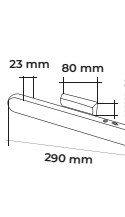

CODE
MOL1921