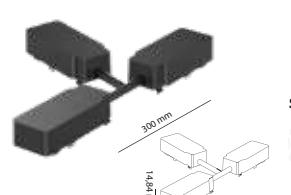

TRİMLESS ESNEK DÖNÜŞ APARATI

CODE
MOL6090K

40 AD.

Siyah

TRİMLESS T ESNEK DÖNÜŞ APARATI

CODE
MOL6089K

40 AD.

Siyah