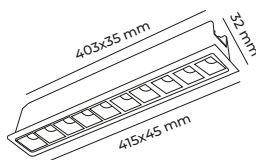

10 x 2 WATT

3000 K 2200 LM 4000 K 2280 LM 6500 K 2360 LM

CODE
MOL6212

12 WATT

3000 K 1475 LM

CODE
MOL4085

15 x 2 WATT

3000 K 3300 LM 4000 K 3420 LM 6500 K 3540 LM