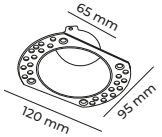

CODE
MOL4181

ALÜMİNYUM GÖVDE

○ Beyaz GU10 DUY AMPÜLSÜZ 25W IP 20 CE 50AD

CODE
MOL4178

ALÜMİNYUM GÖVDE

○ Beyaz GU10 DUY AMPÜLSÜZ 25W IP 20 CE 100AD

CODE
MOL4170

ALÜMİNYUM GÖVDE