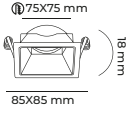

ALÜMİNYUM GÖVDE

Siyah Beyaz Siyah-Beyaz GU10 DUY AMPÜLSÜZ 2⁺ IP 20 CE 100AD

CODE
MOL4197