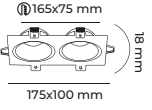

● Siyah GU10 DUY AMPÜLSÜZ 2₅ IP 20 CE 50AD

CODE
MOL4173

ALÜMİNYUM GÖVDE

○ Beyaz GU10 DUY AMPÜLSÜZ 2₅ IP 20 CE 100AD

CODE
MOL4151

ALÜMİNYUM GÖVDE

○ Beyaz GU10 DUY AMPÜLSÜZ 2₅ IP 20 CE 100AD

CODE
MOL4152