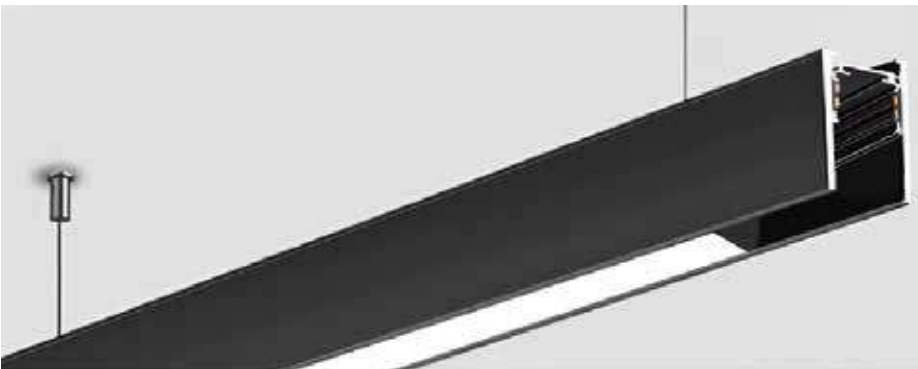

Siyah

300 mm Kablo Boyu

HARİCİ TRAFO TAKILDIĞI ZAMAN KULLANILMASI GEREKEN ENERJİ BAŞLANGIÇ APARATI

CODE
MOL6018-DALI

40AD

Siyah

300 mm Kablo Boyu

HARİCİ TRAFO TAKILDIĞI ZAMAN KULLANILMASI GEREKEN ENERJİ BAŞLANGIÇ APARATI