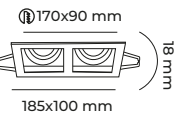

○ Beyaz GU10 DUY AMPÜLSÜZ 2⁺ IP 20 CE 100AD

CODE
MOL1682BB

ALÜMİNYUM GÖVDE

○ Beyaz GU10 DUY AMPÜLSÜZ 2⁺ IP 20 CE 50AD

KEOPS SERİSİ

SIVA ALTI LED SPOTLAR

CODE
MOL4135

ALÜMİNYUM GÖVDE