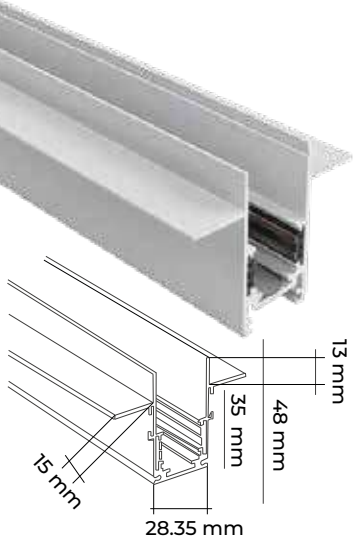

48 v U 6 w

CODE
MOL6033S

On-Off

3000 K 1200 LM 4000 K 1240 LM

48 v U 12 w

MAGNET RAY VE RAY APARATLARI

CODE **MOL6111**
1 METRE TRİMLESS MAGNET RAY

CODE **MOL6112**
2 METRE TRİMLESS MAGNET RAY