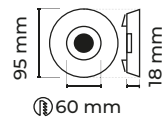

AMPÜLSÜZ

KENAR LEDLİ White ☐ W.White ☒ Siva Altı

CODE
MOL507

KENAR LED
2 WATT