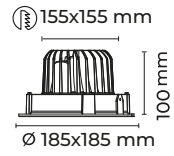

30W (+-5) 700 mA

40W (+-5) 900 mA

2700 K 4520 LM   3000 K 4720 LM   4000 K 4920 LM   6500 K 5320 LM

DRIVER: LIFOD EAGLE RISE PHILIPS OSRAM SAMSUNG   LED: Siyah Beyaz   35   IP 20   CE   20 AD   50,000   L

CODE
MOL2081