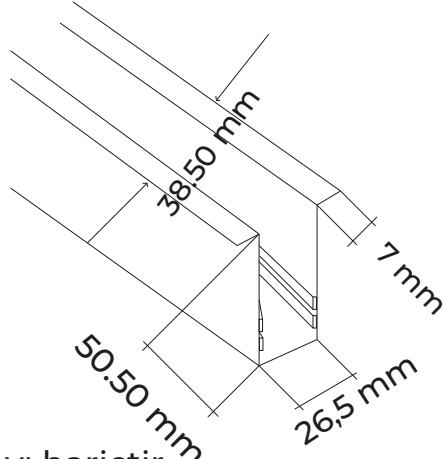

yay payı hariçtir

CODE
MOL6014-1
1 METRE SIVA ALTI YAYLI MAGNET RAY

48 VOLT

●
Siyah

CODE
MOL6014-2
2 METRE SIVA ALTI YAYLI MAGNET RAY

48 VOLT

●
Siyah

CODE
MOL6014-3
3 METRE SIVA ALTI YAYLI MAGNET RAY

48 VOLT

●
Siyah

CODE
MOL6038

50AD
●
CE
●
IP 20
●
Siyah

180 mm
45 mm

50W MAGNET DRIVER

CODE
MOL6023

50AD
●
CE
●
IP 20
●
Siyah

230 mm
45 mm

100W MAGNET DRIVER

CODE
MOL6024

40AD
●
CE
●
IP 20
●
Siyah

305 mm
45 mm

200W MAGNET DRIVER

CODE
MOL6039

40AD
●
CE
●
IP 20
●
Siyah

355 mm
45 mm

300W MAGNET DRIVER

CODE
MOL6019

40AD
●
CE
●
IP 20
●
Siyah

17 mm
176.5 mm
108 mm

ARA BAĞLANTI APARATI

CODE
MOL6020

40AD
●
CE
●
IP 20
●
Siyah

120 mm
182.0 mm
17 mm
102.30 mm

L KASA ESNEK BAĞLANTI APARATI

CODE
MOL6020-DALI

40AD
●
CE
●
IP 20
●
Siyah

120 mm
182.0 mm
17 mm
102.30 mm

DALI ESNEK BAĞLANTI APARATI

CODE
MOL6018

40AD
●
CE
●
IP 20
●
Siyah

300 mm Kablo Boyu
80 mm
182.0 mm

HARİCİ TRAFO TAKILDIĞI ZAMAN KULLANILMASI GEREKEN ENERJİ BAŞLANGIÇ APARATI

CODE
MOL6019-DALI

40AD
●
CE
●
IP 20
●
Siyah

17 mm
176.5 mm
108 mm

DALI ARA BAĞLANTI APARATI

CODE
MOL6008

40AD
●
CE
●
IP 20
●
Siyah

80 mm
45 mm
8 mm
26 mm
47 mm

SIVA ALTI MAGNET L DÖNÜŞ KASASI

CODE
MOL6040

40AD
●
CE
●
IP 20
●
Siyah

22 mm
18.5 mm
9 mm

2
MAGNET RAY & L DÖNÜŞ MONTAJ APARATI

CODE
MOL6018-DALI

40AD
●
CE
●
IP 20
●
Siyah

300 mm Kablo Boyu
80 mm
182.0 mm

HARİCİ TRAFO TAKILDIĞI ZAMAN KULLANILMASI GEREKEN ENERJİ BAŞLANGIÇ APARATI