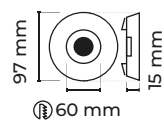

AMPÜLSÜZ

KENAR LEDLİ White ☐ W.White ☒ Siva Altı

CODE
MOL533

KENAR LED
2 WATT