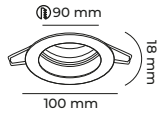

○ Beyaz GU10 DUY AMPÜLSÜZ 25W IP 20 CE 50AD

CODE
MOL4198

ALÜMİNYUM GÖVDE

○ Beyaz GU10 DUY AMPÜLSÜZ 25W IP 20 CE 100AD

CODE
MOL4199

ALÜMİNYUM GÖVDE

● Siyah GU10 DUY AMPÜLSÜZ 25W IP 20 CE 100AD

CODE
MOL1680