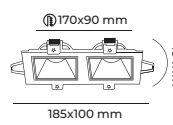

ALÜMİNYUM GÖVDE

● Siyah GU10 DUY AMPÜLSÜZ 2₅ IP 20 CE 50AD

CODE
MOL4155BB