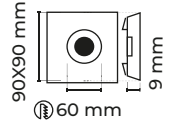

AMPÜLSÜZ

KENAR LEDLİ White ☐ W.White ☒ Siva Altı

CODE
MOL539

KENAR LED
2 WATT