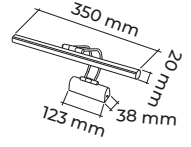

KELVIN 3000 K DRIVER MOL|LED LED MOL|LED GÖVDE Siyah Beyaz Siyaha Gold 2 AD IP20 CE 20 AD

CODE
MOL8050

6 WATT

KELVIN 3000 K DRIVER MOL|LED LED MOL|LED GÖVDE Eskitme 2 AD IP20 CE 20 AD

VETRA SERİSİ

DEKORATİF MERDİVEN AYDINLATMALARI