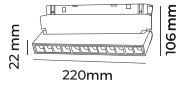

48 V LED OSRAM 12 W Siyah 2.5 IP20 CE 50AD 50.000

CODE
MOL6036