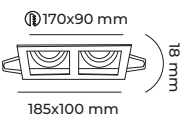

ALÜMİNYUM GÖVDE

● Saten Siyah GU10 DUY AMPÜLSÜZ 2⁺ IP 20 CE 50AD

CODE
MOL1680BB