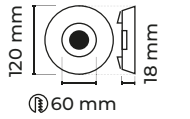

KENAR LEDLİ White ☐ W.White ☒ Sıva Altı

CODE
MOL575

KENAR LED
2 WATT