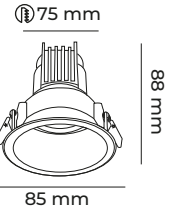

2700 K 1320 LM 3000 K 1390 LM 4000 K 1460 LM 6500 K 1530 LM

DRIVER
LIFOD EAGLE RISE

LED
PHILIPS SAMSUNG

Siyah 25 IP20 CE 50AD 50.000

CODE
MOL4134M

8 W (+-5) 200 mA

10 W (+-5) 250 mA

12 W (+-5) 300 mA