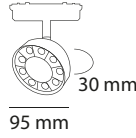

On-Off

U 3000 K 1200 LM 4000 K 1240 LM

48 V LED **OSRAM** 10 W Siyah ● 2₅ IP 20 CE 20 AD 50.000 L

CODE
MOL6070