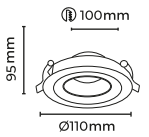

CODE
MOL5023