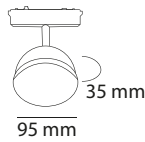

CODE
MOL6065

On-Off

U 3000 K 2400 LM 4000 K 2440 LM

48 V LED **OSRAM** 20 W Siyah ● 2₅ IP 20 CE 20 AD 50.000 L

CODE
MOL6069

On-Off

U 3000 K 1080 LM 4000 K 1120 LM

48 V LED **OSRAM** 9 W Siyah ● 2₅ IP 20 CE 20 AD 50.000 L