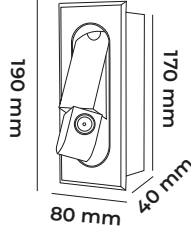

CODE
MOL8041

USB GİRİŞLİ
TYPE-C GİRİŞLİ

SIVA
ÜSTÜ

3 W Siyah Gövde : ● 3000 K ● Siva Altı 50 AD.

CODE
MOL8035

3 W Siyah Gövde : ● 3000 K ● Siva Altı 50 AD.

CODE
MOL8039

3 W Pirinç Eskieme : ● 3000 K ● Siva Altı 50 AD.

CODE
MOL8036

3 W Pirinç Eskieme : ● 3000 K ● Siva Altı 50 AD.

CODE
MOL8038

SIVA
ÜSTÜ

3 W Beyaz Gövde : ● 3000 K ● 50 AD.

CODE
MOL8037

SIVA
ÜSTÜ

3 W Siyah Gövde : ● 3000 K ● 50 AD.