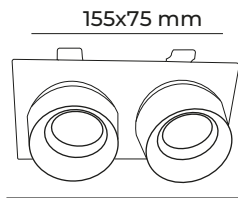

85x85 mm

10 W (+-5) 250 mA

SIVA ALTI DRIVER **LIFOD EAGLE RISE** LED **PHILIPS SAMSUNG** Beyaz Platin

2700 K 1100 LM 3000 K 1170 LM 4000 K 1240 LM 6500 K 1310 LM

3, IP20, CE 100AD, 50,000, L

CODE
MOL5043

170x85 mm