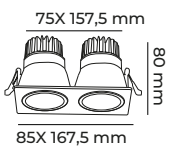

CODE
MOL4082