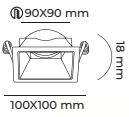

ALÜMİNYUM GÖVDE

Beyaz Krom GU10 DUY AMPÜLSÜZ 2⁺ IP 20 CE 100AD