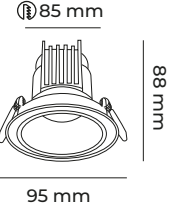

2700 K 1320 LM 3000 K 1390 LM 4000 K 1460 LM 6500 K 1530 LM

DRIVER
LIFOD EAGLE RISE

LED
PHILIPS SAMSUNG

Beyaz 25 IP20 CE 50AD 50.000