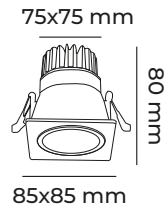

2700 K 1100 LM 3000 K 1170 LM 4000 K 1240 LM 6500 K 1310 LM

**TRİM
LESS**

CODE
MOL4076

12 W (+-5) 300 mA

2700 K 1320 LM 3000 K 1390 LM 4000 K 1460 LM 6500 K 1530 LM

**SIVA
ALTI**

CODE
MOL4081

12 W (+-5) 300 mA