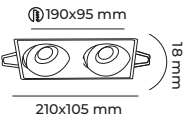

ALÜMİNYUM GÖVDE

● Beyaz GU10 DUY AMPÜLSÜZ 2⁵ IP 20 CE 50AD

CODE
MOL6108

ALÜMİNYUM GÖVDE

● Beyaz GU10 DUY AMPÜLSÜZ 2⁵ IP 20 CE 50AD

CODE
MOL6110

ALÜMİNYUM GÖVDE

● Beyaz GU10 DUY AMPÜLSÜZ 2⁵ IP 20 CE 30AD