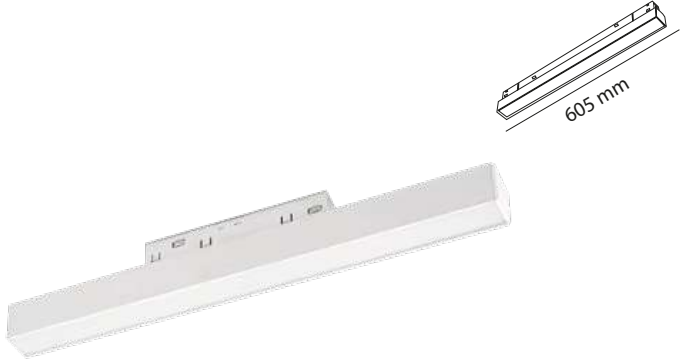

On-Off

CCT

3 Farklı Renk de Kullanım Özelliği Mevcuttur.

48 v 12 w

● 3000 K 1440 LM
● 4000 K 1480 LM
● 6500 K 1520 LM

Beyaz

CODE
MOL6126

On-Off

CCT

3 Farklı Renk de Kullanım Özelliği Mevcuttur.

48 v 20 w

● 3000 K 2400 LM
● 4000 K 2440 LM
● 6500 K 2480 LM

Beyaz

CODE
MOL6130