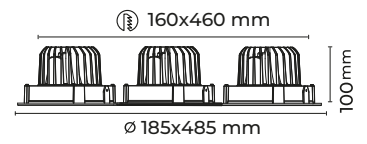

3X30W (+-5) 3X700 mA

3X40W (+-5) 3X900 mA

2700 K 13560 LM   3000 K 14160 LM   4000 K 14760 LM   6500 K 15960 LM

DRIVER: LIFOD EAGLE RISE PHILIPS OSRAM SAMSUNG   LED: Siyah Beyaz   35   IP 20   CE   8 AD   50,000   L

CODE
MOL2083D