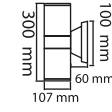

CODE
MOL8026