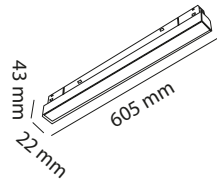

48 V LED OSRAM 20 W Siyah 25 IP20 CE 30AD 50.000

CODE
MOL6029