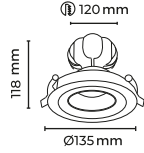

CODE
MOL5022