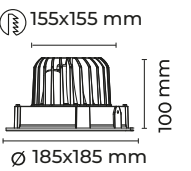

30W (+-5) 700 mA

40W (+-5) 900 mA

2700 K 4520 LM   3000 K 4720 LM   4000 K 4920 LM   6500 K 5320 LM

DRIVER: LIFOD EAGLE RISE PHILIPS OSRAM SAMSUNG   LED: Siyah Beyaz   35   IP 20   CE   20 AD   50,000   L

CODE
MOL2081D