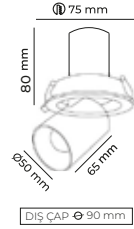

LIFT

SERİSİ

SIVA ALTI LED SPOT HAREKETLİ

CODE
MOL5011

8 W (+5) 200 mA

12 W (+5) 300 mA

2700 K 1320 LM 3000 K 1390 LM 4000 K 1460 LM 6500 K 1530 LM

CODE
MOL5010