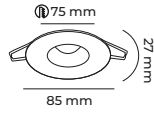

CODE
MOL4165

ALÜMİNYUM GÖVDE

● Beyaz GU10 DUY AMPÜLSÜZ 2⁵ IP 20 CE 120AD

CODE
MOL4172

ALÜMİNYUM GÖVDE

● Siyah GU10 DUY AMPÜLSÜZ 25W IP 20 CE 100AD

CODE
MOL4171

ALÜMİNYUM GÖVDE