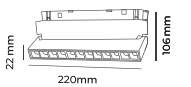

CODE
MOL6033S