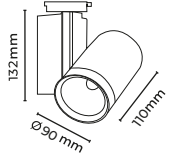

ALÜMİNYUM GÖVDE

2700 K 3390 LM 3000 K 3540 LM 4000 K 3690 LM 6500 K 3990 LM

DRIVER LİFUD EAGLE RISE PHILIPS OSRAM SAMSUNG Beyaz Siyah 35 IP20 CE 30AD 50.000

CODE
MOL2326

Beyaz Siyah
☐ ☒

31W - 36W AYARLANABİLİR
36 W (+-5) 900 mAHA

Trifaze ON TRACK Fark
+