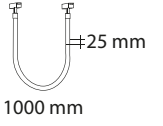

CODE
MOL6074

On-Off

48 V LED **OSRAM** 9 W Siyah ● 2₅ IP₂₀ CE 20 AD 50.000

CODE
MOL6077

On-Off

48 V LED **OSRAM** 20 W Siyah ● 2₅ IP₂₀ CE 10 AD 50.000

CODE
MOL6075

On-Off

48 V LED **OSRAM** 18 W Siyah ● 2₅ IP₂₀ CE 20 AD 50.000

CODE
MOL6078

On-Off

48 V LED **OSRAM** 40 W Siyah ● 2₅ IP₂₀ CE 10 AD 50.000

CODE
MOL6076

On-Off

48 V LED **OSRAM** 25 W Siyah ● 2₅ IP₂₀ CE 20 AD 50.000

CODE
MOL6079

On-Off

48 V LED **OSRAM** 50 W Siyah ● 2₅ IP₂₀ CE 10 AD 50.000

CODE
MOL6073

On-Off

48 V LED **OSRAM** 6 W Siyah ● 2₅ IP₂₀ CE 8 AD 50.000

CODE
MOL6071

On-Off

48 V LED **OSRAM** 6 W Siyah ● 2₅ IP₂₀ CE 10 AD 50.000