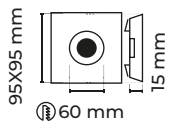

GU10 DUY AMPÜLSÜZ

CODE
MOL569

GU10 DUY AMPÜLSÜZ

CODE
MOL554

KENAR LED
2 WATT

AMPÜLSÜZ

KENAR LEDLİ White W.White

CODE
MOL547