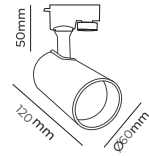

Beyaz ☐ Siyah ☒

GU10 DUY
AMPÜLSÜZ

CODE
MOL2310